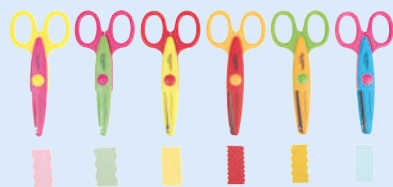

+3 años

Tijeras para manualidades
Con tipos de corte decorativos.
6 unidades