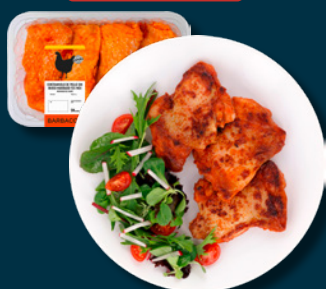

Carne y pescado

Lun. 22/6