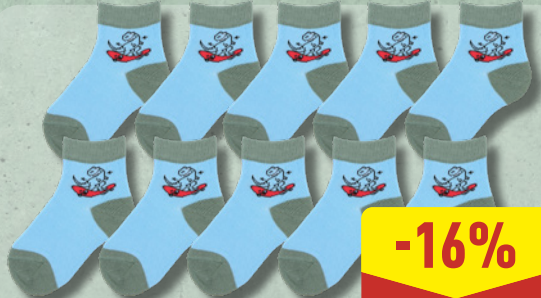

4.99

L&D®
Pijama junior
100% algodón.
Cintura elástica.
6-12 años.
Unidad

4.99

L&D®
Ropa interior
infantil

Con algodón y elastano (Lycra).
· Bóxer
· Bragueta
3/5 unidades

**PACK
DE 3/5**

3.99

LILY & DAN®
Calcetines

Con algodón, poliamida y elastano (Lycra).
23-38.
10 pares (0.50 €/par)

-16%

4.99
5.99

Desde el sáb. 4/7

DESCORCHA

EL MEJOR PRECIO.

Verdejo

Pescados
Mariscos
Ensaladas
de verduras
Sopas frías