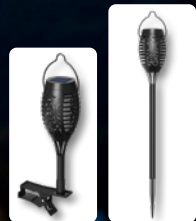

-33%

9.99

~~14.99~~

Desde el sáb. 11/7

**CUANDO SON SOLARES
Y A ESTOS PRECIOS,
TU VIDA SE ILUMINA.**

CASALUX®
Antorcha solar

Efecto llama.
Sensor crepuscular.
Para uso en exteriores (IP44).
Varios modos de uso: pinza, pica, colgante y de mesa.
3 unidades (3.33 €/unidad)