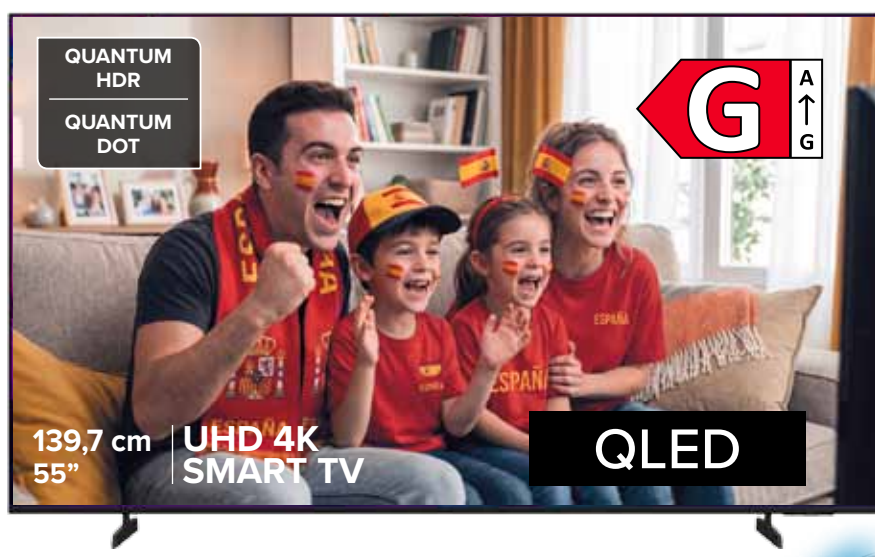

SAMSUNG **55"**
TV 55" TQ55Q6FAAUXXC
459€
399€

CUPÓN DE 59,85€
PARA TU PRÓXIMA COMPRA

La devolución del producto comprado en esta oferta, implica la obligación de la devolución del descuento obtenido.