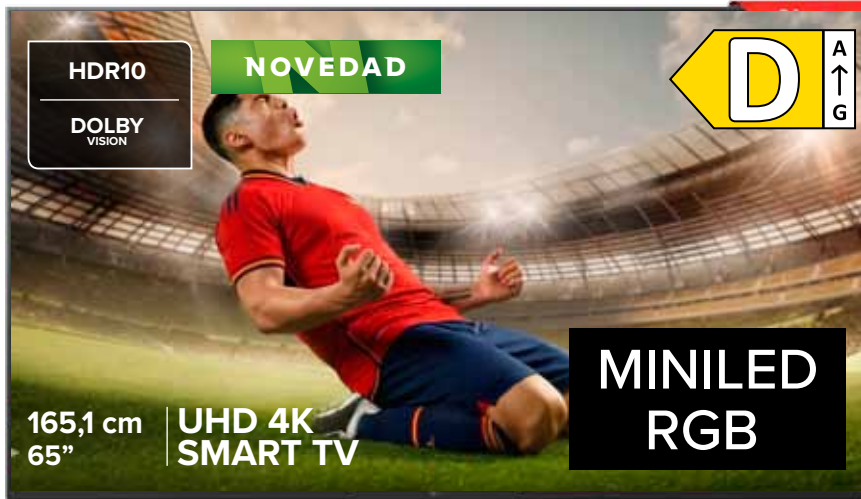

-15% En **TODOS** los televisores de 48" y superiores de las marcas **LG, SAMSUNG y TCL.**
Descuento en cupón canjeable del 6 al 20 de julio de 2026.

LG **65"**
TV 65" 65MRGB86B6A

1.599€

1.249€

CUPÓN DE 187,35€
PARA TU PRÓXIMA COMPRA

(También disponible en 139,7 cm 55" a 899€, cupón de 134,85€, y en 190,5 cm 75" a 1.799€, cupón de 269,85€ para tu próxima compra)