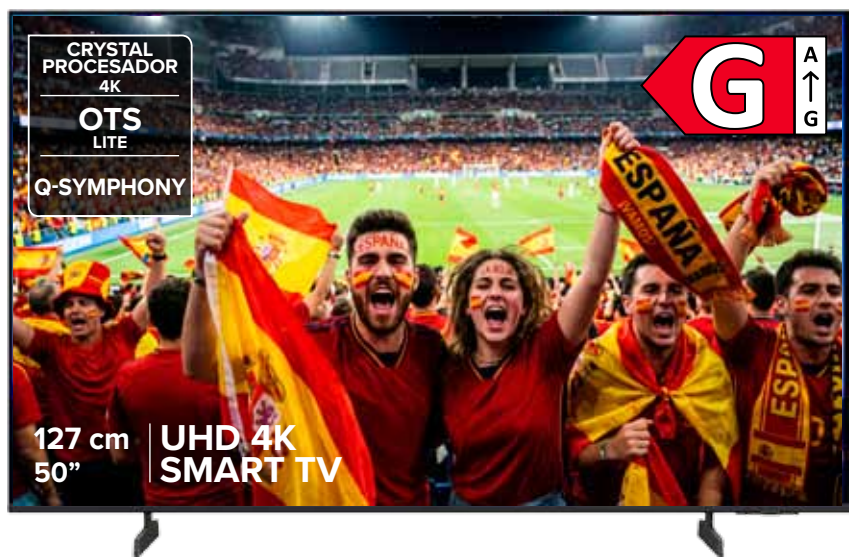

-15% En **TODOS** los televisores de 48" y superiores de las marcas **LG, SAMSUNG y TCL.**
Descuento en cupón canjeable del 6 al 20 de julio de 2026.

SAMSUNG **50"**
TV 50" TU50U7025FKX
399€
329€

CUPÓN DE 49,35€
PARA TU PRÓXIMA COMPRA