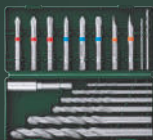

Tienes las herramientas para ganar

20 V