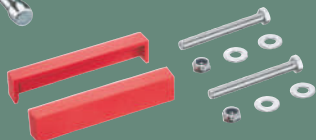

**PARKSIDE®**

**¡TÚ  
PUEDES!**

**30**  
YEARS  
EST. 1996  
PARKSIDE  
**¡30 AÑOS  
A MÁXIMA  
POTENCIA!**

**PARKSIDE  
Tornillo  
de banco paralelo**

Con agujeros para fijarlo.  
Husillo con bloqueo de giro.  
Yunque integrado (aprox. 74 x 74 mm).  
Ancho de la mordaza: 100 mm.  
Ancho de sujeción: 100 mm.

un **19.99**

**PARKSIDE  
Remachadora  
con accesorios**

Para fijar diferentes materiales.  
Cabezal de remache giratorio de 360°.  
Con 4 cabezas de remache diferentes.  
Para materiales de máx. 4 mm de grosor.  
70 piezas.