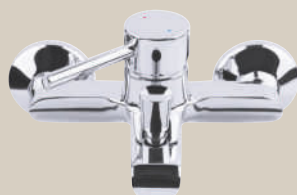

## LIVARNO Toalla de baño

Material: 100% algodón.  
Peso: 500 g/m<sup>2</sup>.  
3 modelos.

ud **6.99**

Desde el viernes 10/7

**Grifo monomando de ducha**  
Medidas: aprox. 18 x 10 x 11,6 cm

**Grifo monomando de bañera**  
Medidas: aprox. 18 x 13,9 x 10,6 cm

**LIVARNO**  
**Grifo**

Función «eco-flow»:  
2 niveles de control  
de la cantidad de agua.  
3 modelos.

ud **29.99**

Medidas: largo: aprox. 25 cm;  
cabezal de ducha:  
Ø aprox. 12 cm.

**LIVARNO**  
**Mango de ducha ECO**