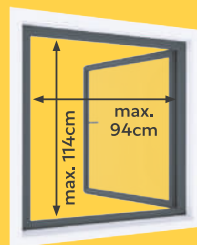

Desde el viernes 10/7

Hogar y decoración

LIVARNO Mosquitera para ventanas

Marco de aluminio.
Juntas de cepillo.
También se puede instalar entre
la ventana y la persiana (espacio
intermedio mínimo de 12 mm).
Fácil de instalar gracias a las
escuadras con muelle.
Perfiles y tejido ajustables a
medida.

ud **18.99**

Medidas: aprox. 120 x 140 cm
Medidas del marco (extensible):
mín. 64 x 72 cm / máx. 116 x 134 cm

LIVARNO Mosquitera telescópica

Marco de aluminio.
Juntas de cepillo.
Se puede instalar entre la
ventana y la persiana (espacio
intermedio mínimo de 12 mm).
2 modelos.

ud **17.99**

LIVARNO Mosquitera para ventanas

Mosquitera con marco de
aluminio para ventana.
Diseño extraplano.
También se puede instalar entre
la ventana y la persiana (espacio
intermedio mínimo de 12 mm).
Juntas de cepillo.

pu **14.99**