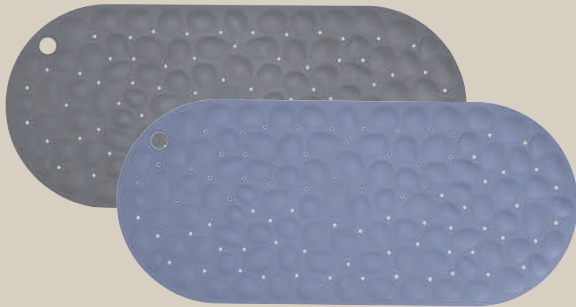

Desde el viernes 10/7

Hogar y decoración

LIVARNO

Medidas: aprox. 88 x 38 cm

LIVARNO Alfombra antideslizante

Con ventosas y superficie antideslizante.
Con orificios de drenaje de agua.
2 modelos.

ud **4.99**