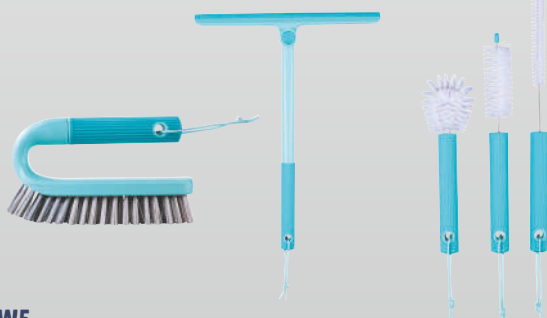

**19.59**

Desde el lunes 6/7

**TEFAL**  
**Plancha de vapor**

Suela antiadherente.  
Vapor variable de hasta 24 g/min,  
golpe de vapor extra de 80 g/min.  
Función pulverizador y antigoteo.

ud **19.99**

**W5**  
**Artículos de limpieza**