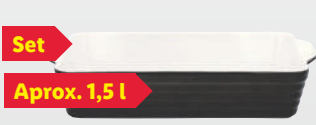

Set

Aprox. 1,5 l