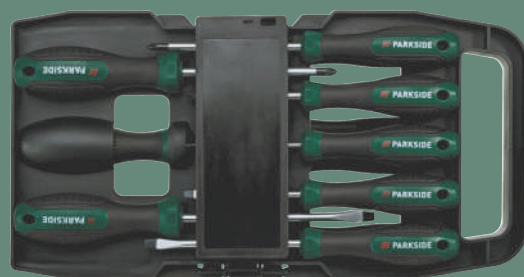

400 ml
8,73 €/l

ud **3.49**

PARKSIDE
Destornilladores

set **7.99**

PARKSIDE
Organizador encajable

Las cajas se pueden utilizar
juntas o por separado.
8 divisores extraíbles
en cada caja.
Configuración variable para
hasta 17 compartimentos.