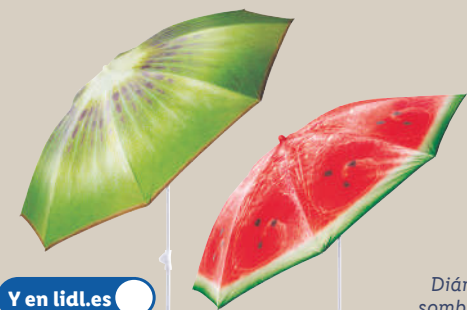

x4

Altura:
aprox. 37 cm

pack **9.99**

Y en lidl.es

LIVARNO Foco solar LED

Con sensor de movimiento orientable.
Duración de la luz ajustable: 5 seg. a 5 min.
Sensor de oscuridad.
Batería: 1.800 mAh.
Alcance máximo del sensor: aprox. 12 m.
2 modelos.

ud **12.99**

Y en lidl.es

LIVARNO Sombrilla

Protección UV 50+.
Regulación de la altura de 160-200 cm.
3 modelos.

Diámetro de la
sombriilla: 160 cm

pu **6.99**

Desde el viernes 3/7

TRONIC
Regleta