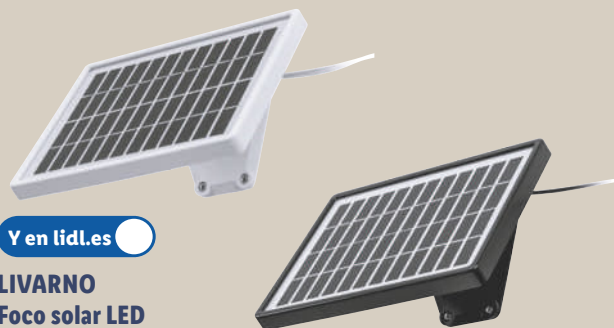

ud **3.99**

Desde el viernes 3/7

Hogar y decoración

x4

Altura:
aprox. 39 cm

Y en lidl.es

LIVARNO Estacas solares LED

Sensor de oscuridad.
Con batería recambiable.
Autonomía: aprox. 8 horas.
2 modelos de pack.
Pack 4 la unidad sale a 2,50 €.

x4

Altura:
aprox. 37 cm

pack **9.99**

Y en lidl.es

LIVARNO Foco solar LED

Con sensor de movimiento orientable.
Duración de la luz ajustable: 5 seg. a 5 min.
Sensor de oscuridad.
Batería: 1.800 mAh.
Alcance máximo del sensor: aprox. 12 m.
2 modelos.

ud **12.99**

Y en lidl.es

LIVARNO Sombrilla

Protección UV 50+.
Regulación de la altura de 160-200 cm.
3 modelos.

Diámetro de la
sombriilla: 160 cm

pu **6.99**

Desde el viernes 3/7

TRONIC
Regleta