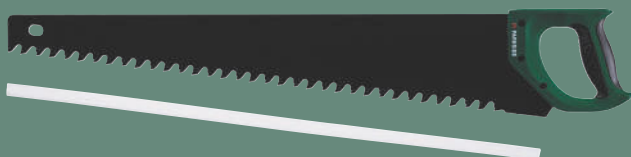

Longitud de la hoja: 700 mm
(1,3 dientes por pulgada/TPI)

PARKSIDE
Sierras

set **7.99**

PARKSIDE
Sierra para hormigón
celular

Mango con tope de 45° y 90°.
Dientes templados por
inducción.

pu **4.99**