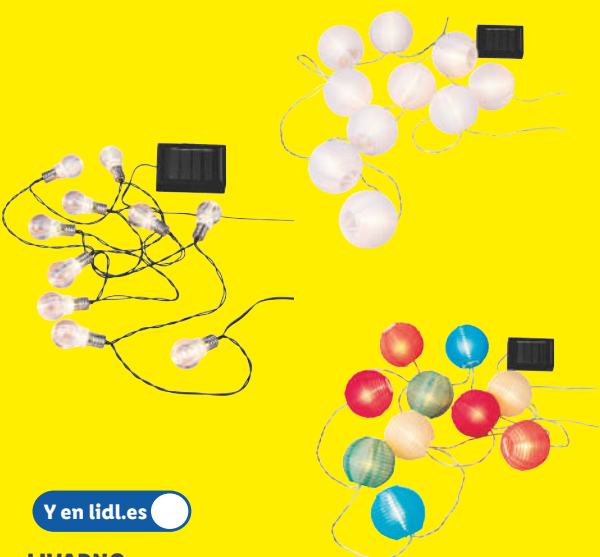

Y en lidl.es

LIVARNO Mantel

Fácil de lavar y limpiar con un paño húmedo. Sin PVC y apto para alimentos. 3 modelos.

Medidas: aprox. 130 x 240 cm

pu **2.49**

Medidas: aprox. 100 x 200 x 3,5 cm

Y en lidl.es

LIVARNO Césped artificial

Medidas: aprox. 115 x 180 cm

pu **15.99**

Desde el viernes 3/7

Y en [lidl.es](https://www.lidl.es)

LIVARNO
Guirnalda luminosa solar

Iluminación ambiental.
Con 10 farolillos LED.
Sensor de oscuridad.
Autonomía de hasta 8 horas.
Batería intercambiable de 600 mAh.
3 modelos.