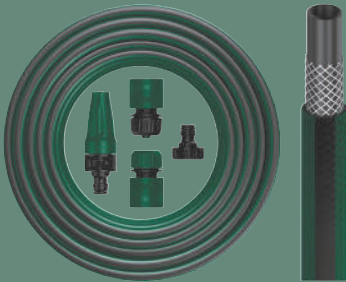

ud **29.99**

Desde el viernes 3/7

Bricolaje y jardín

PARKSIDE®

**¡TÚ
PUEDES!**

Y en **lidl.es**

**PARKSIDE
Manguera de jardín**

Con refuerzo tejido en cruz de 20 m.
Presión máx.: 6 bar.
Resistente a la intemperie, a los rayos UV
y a la temperatura (entre -10 y 40 °C).

ud **9.99**

**Pistola de riego
multifuncional**
4 funciones de riego

Lanza de riego
Caudal de agua
con dosificación
de regulación continua

Distribuidor de 4 vías
Con racor de reducción,
apto para grifos

Set conectores
6 unidades.
3 conectores
de manguera de 13-15 mm,
1 conexión de grifo G1/G3/4,
1 alargador y 1 pieza en Y