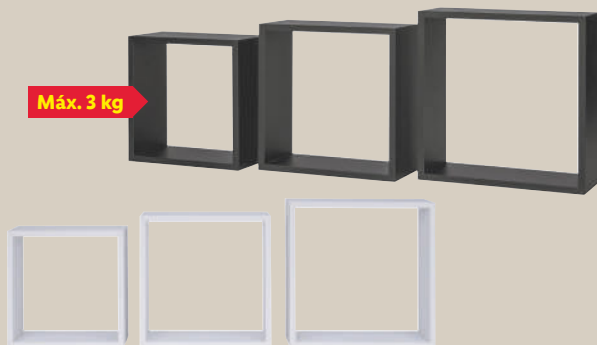

Hogar y decoración

LIVARNO

LIVARNO
Grifo de cocina

Función «eco-flow»: mando ajustable en 2 niveles para control de la cantidad de agua. Función de ahorro energético. Salida orientable. 2 modelos.

ud **27.99**

Medidas:
aprox. 26 x 36 x 5 cm

Máx. 2,5 kg

Medidas: aprox.
22 x 35 x 40 cm

LIVARNO
Estantería multifuncional

Duplica la superficie de almacenamiento en encimeras, aparadores o armarios. 4 colgadores de libre colocación. 2 modelos.

ud **8.99**

Máx. 3 kg

LIVARNO
Set de estanterías de cubo

Para colgar. Con soportes de pared integrados en la parte trasera. El set contiene 3 unidades. 2 modelos.

Medidas: aprox.
pequeño: 24 x 24 x 11,7 cm;
mediano: 27 x 27 x 11,7 cm;
grande: 30 x 30 x 11,7 cm