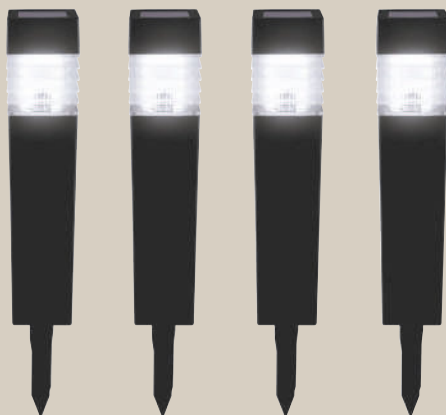

Desde el viernes 3/7

Hogar y decoración

x4

Altura:
aprox. 39 cm

Y en lidl.es

LIVARNO Estacas solares LED

Sensor de oscuridad.
Con batería recambiable.
Autonomía: aprox. 8 horas.
2 modelos de pack.
Pack 4 la unidad sale a 2,50 €.

x4

Altura:
aprox. 37 cm

pack **9.99**

Y en lidl.es

LIVARNO Foco solar LED

Con sensor de movimiento orientable.
Duración de la luz ajustable: 5 seg. a 5 min.
Sensor de oscuridad.
Batería: 1.800 mAh.
Alcance máximo del sensor: aprox. 12 m.
2 modelos.

ud **12.99**

Y en lidl.es

LIVARNO Sombrilla

Protección UV 50+.
Regulación de la altura de 160-200 cm.
3 modelos.

Diámetro de la
sombriilla: 160 cm

pu **6.99**