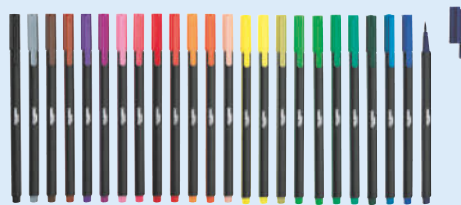

24.99

Desde el viernes 3/7

+8 años

+6 años

Coleteros de diseño

Incluye tela elástica, banda elástica ancha, accesorios, caja de almacenamiento en forma de corazón y caja funcional

Pulseras de la amistad

Incluye piezas de colores y de letras, colgantes, piezas de arcilla polimérica y cordón elástico

Medidas: aprox. 21 x 26 cm

+6 años

Diademas de diseño

Incluye diademas, accesorios y cintas de satén

Y en lidl.es

LENA
Crea
tus accesorios
3 modelos.

CRELANDO
Libro para rascar

Incluye 12 hojas para rascar y 1 lápiz.
4 modelos.

ud **2.49**

Colores básicos

Colores neutros

Rotuladores con punta de pincel

24 rotuladores con punta flexible para conseguir pinceladas de grosores diferentes.
Se pueden aplicar sobre papel, cartón o lienzo