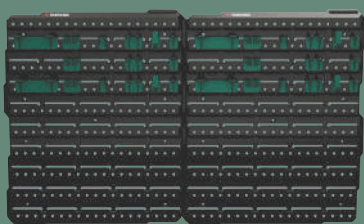

**¡TÚ
PUEDES!**

**PARKSIDE
Organización
y almacenamiento**

Soportes, ganchos y clips:
carga máxima 0,5 kg cada uno.
Incluye 4 soportes pequeños, 4 grandes,
4 ganchos en forma de U, 5 ganchos
pequeños, 5 grandes y 5 clips.
2 modelos.
Incluye material de montaje.