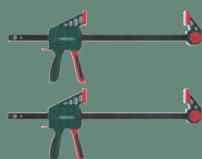

### PARKSIDE Caballete

Carga: máx. 200 kg

Altura regulable en 7 niveles.  
Barra superior con dos dispositivos abatibles de bloqueo.  
Plegable.

set **17.99**

Pack 2 unidades.  
Ancho: aprox. 300 mm.  
Fuerza tensora: aprox. 60 kg