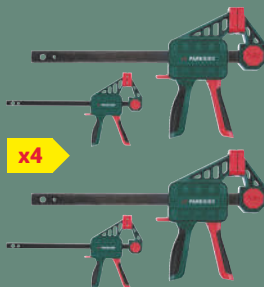

Set 4 unidades.
Ancho: aprox. 150 mm / 100 mm.
Fuerza tensora: aprox. 40 kg / 20 kg

Y en lid.es

PARKSIDE Herramientas de mecánica de precisión

2 modelos.

set **8.99**

Herramientas de mecánica de precisión
18 piezas

Set de pinzas antiestáticas
10 piezas.
Con revestimiento de ESD: evita la descarga electroestática de los componentes electrónicos

set **4.49**