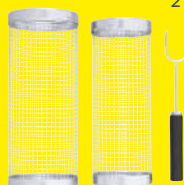

**Parrilla con mango para pescado**  
Superficie de cocción: 29 x 10,5 cm  
cada uno.  
2 unidades

**Cestas cilíndricas**  
Con tapas de cierre seguro.  
Medidas de la cesta:  
10 x 24,5 cm / 9 x 23 cm.  
2 unidades