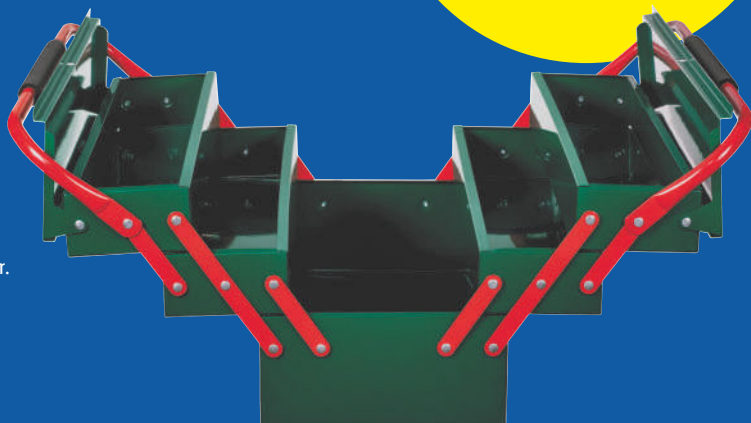

Donde y cuando quieras

Solo en
lidl.es

Envío gratis desde 79€* con tu cuenta Lidl

Devolución gratuita

Servicio de financiación