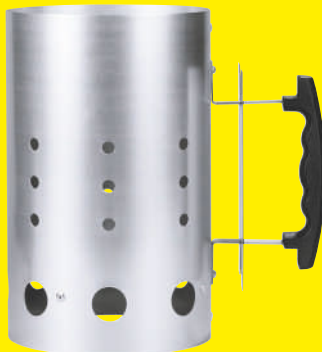

GRILLMEISTER Chimenea de encendido para barbacoa

Para hasta 1,5 kg de carbón o briquetas. De acero galvanizado.

Medidas (sin asa):
aprox. 17 x 27 cm

ud **7.99**

Cesta para barbacoa
Superficie de cocción: aprox.
20 x 27 cm

Parrilla con mango para pescado
Superficie de cocción: 29 x 10,5 cm
cada uno.
2 unidades

Cestas cilíndricas
Con tapas de cierre seguro.
Medidas de la cesta:
10 x 24,5 cm / 9 x 23 cm.
2 unidades

Y en lidl.es