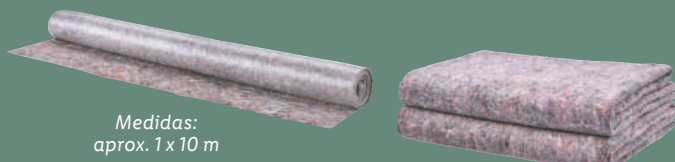

Medidas:
aprox. 1 x 10 m

**PARKSIDE
Cubresuelos
de tela no tejida /
Cubiertas protectoras**

Protege el suelo en mudanzas,
reformas y trabajos de pintura.
Apta para interiores.
Cara inferior con capa
impermeable al agua.
Resistente y antideslizante.
3 modelos.

Medidas por unidad:
aprox. 1,5 x 2 m /
2 unidades

Medidas por unidad:
aprox. 1 x 2 m /
4 unidades

ud **6.99**

**Grasa blanca
de litio**

Resistente a altas
temperaturas
y humedad.

Protección contra
óxido y corrosión