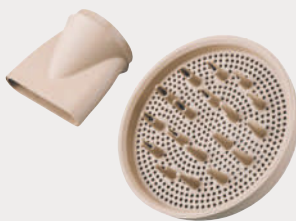

Desde el lunes 22/6

Y en lidl.es

CIEN BEAUTY Secador de viajes

2 velocidades y temperatura con función adicional «cool shot». Tecnología iónica. Con concentrador estrecho. Plegable. Selector dual de tensión. 2 modelos.

1.200-1.600 W

set **9.99**

1.600 - 1.900 W

CIEN BEAUTY Secador de pelo

Motor sin escobillas. Función iónica. 3 temperatura y 3 velocidades. Función de aire frío para fijar el peinado. 2 concentradores y 1 difusor de volumen para diferentes estilos. Con acoplamiento magnético.

ud **39.99**

CIEN BEAUTY Brochas de maquillaje

Incluye 8 brochas de maquillaje: brocha de maquillaje en polvo, brocha de colorete, brocha para iluminador, brocha para difuminar, brocha para corrector, pincel para cejas, pincel de precisión, pincel delineador y estuche. 2 modelos.

ud **5.49**

CIEN BEAUTY Cepillos desenredantes

Con cerdas de distinta longitud para llegar bien a todas partes. 3 modelos.

pu **1.99**

CIEN BEAUTY Accesorios de manicura

7 modelos.

pu **1.49**

Donde y cuando quieras

Solo en lidl.es

Solo en lidl.es

REMINGTON Set de recortadora

Recortadora y recortadora facial. Peine guía ajustable 1,5-18 mm (0,4 mm sin peine). Cepillo de limpieza. Funciona con 2 pilas.

set **15.99**