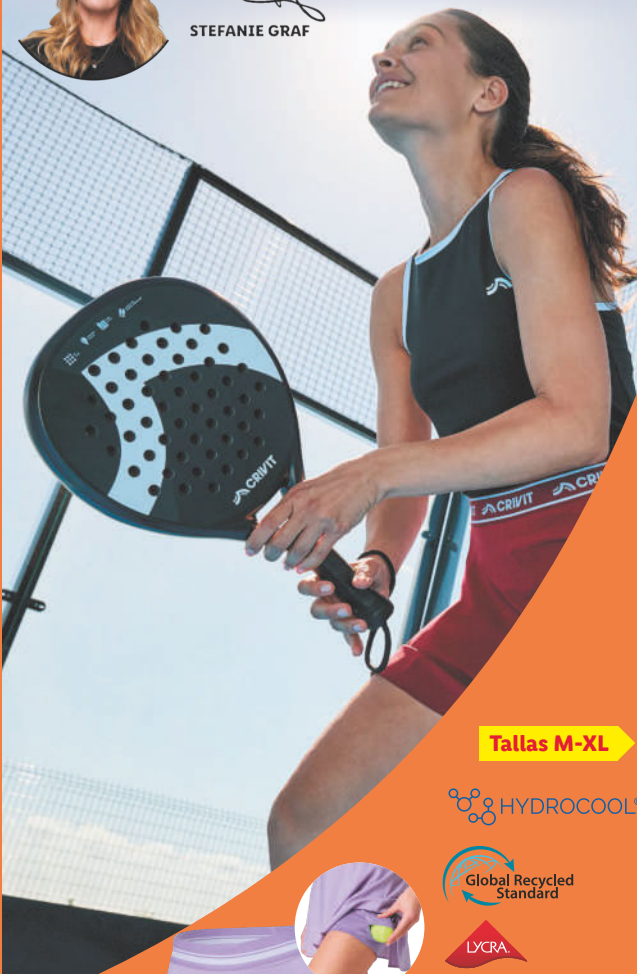

Desde el lunes 15/6

HYDROCOOL®

Deporte y tiempo libre

CRIVIT
FIND YOUR MOVE

Stefanie Graf
STEFANIE GRAF