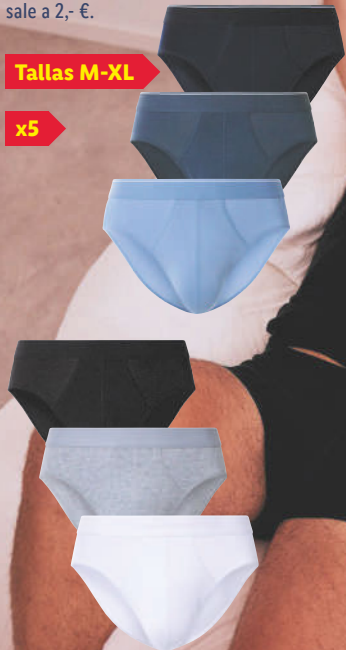

**ESMARA MEN
Calzoncillos
slips**

Alto contenido de algodón.
3 modelos.
Pack 3 la unidad sale a 2,- €.

pack **5.99**

Tallas M-XL

x5