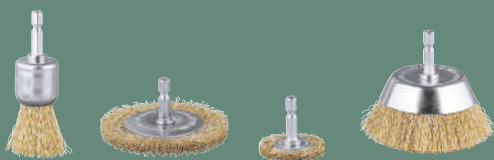

Desde el lunes 15/6

Bomba de perforación

Para bombear el agua.
Altura de aspiración: máx. 3 m.
Altura de bombeo: máx. 5 m.
Toma/Mango: aprox. ø 6 mm.
Velocidad de giro máx. 2.800 rpm.
Capacidad de bombeo máx: 1.300 l/h

Set

Set de pulido
Para metal, piedra,
madera o plástico duro.
7 piezas

Set de cepillos de alambre
Para desoxidar y
limpiar metal o piedra
y preparar soldaduras.
4 piezas

Set

Set

Set de cepillos de nailon
Para limpiar, lijar finamente
o estructurar madera.
4 piezas

PARKSIDE
Accesorios para
taladradora

5 modelos.

set **4.99**

Set de cepillos de alambre
Para desoxidar, lijar y trabajar
metal o madera.
4 piezas

Set

20 l

x5

Bolsas de filtro de vellón
De microfibra con 3 capas.
5 unidades

x12

Bolsas de filtro
De papel con dos capas.
12 unidades

En tid.es

PARKSIDE
Bolsas de filtro

Para usar con aspiradores
en húmedo y seco.
2 modelos de pack.
Pack 12 la unidad
sale a 0,42 €.
Pack 5 la unidad
sale a 1,- €.

pack **4.99**

x2

Tallas M-XXL

PARKSIDE
Bóxers

Mayormente algodón.
2 modelos de pack.
Pack 2 la unidad
sale a 2,- €.

pack **3.99**