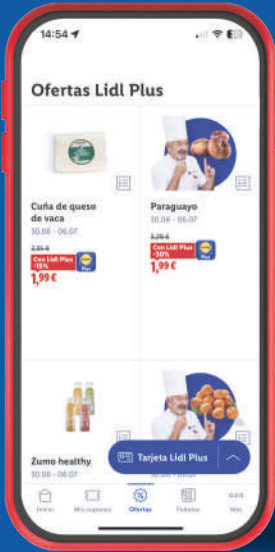

-24% 7.90

5.99

8 rollos

El rollo sale a  
0,99 € / 0,75 €

Desde el lunes 8/6 hasta el 14/6

# Con Lidl Plus vale la pena.

Escanea la App Lidl Plus cada vez que compres y automáticamente recibirás tus descuentos

¡Descárgate la App Lidl Plus!