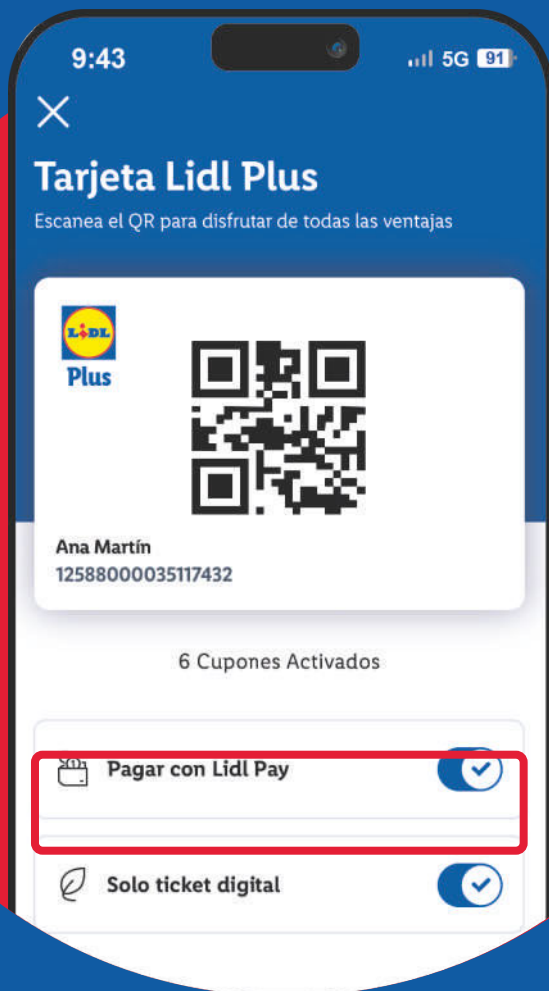

Pagar con Lidl Pay vale la pena.

Paga de forma rápida y segura tus compras en tienda con Lidl Pay con tu tarjeta de débito o crédito habitual.

¡Canjea tus descuentos y paga tu compra **en un solo paso!**