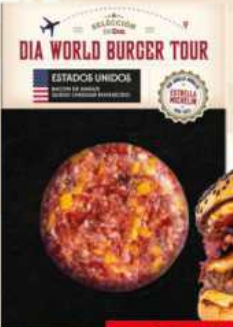

DIA WORLD BURGER TOUR

12 DESTINOS. 12 SABORES. EDICIÓN LIMITADA.

Sugerencia de presentación.

311333

2⁵⁰
20,83 €/kg

World burger Francia
Selección de Dia envase 120 g

311344

2⁵⁰
20,83 €/kg