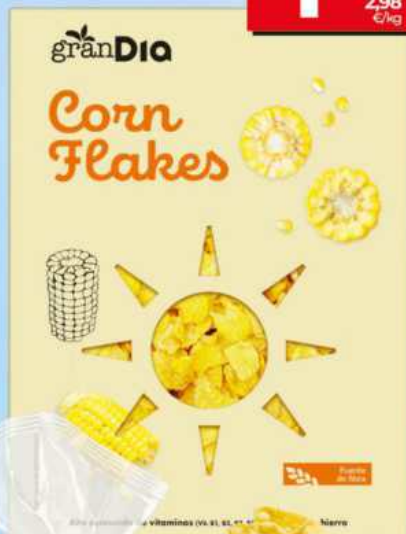

1⁴⁹
2,98 €/kg

66956