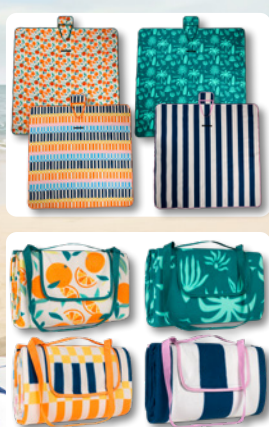

5.99

Desde el miérc. 3/6

UP2FASHION®
Sombrero

Ala ancha o tipo Panamá.

Talla única.

Unidad

3.99

HOME CREATION®
Manta para picnic
Con cierre de gancho y bucle.
Con asa para colgar.
200 x 200 cm.
Unidad