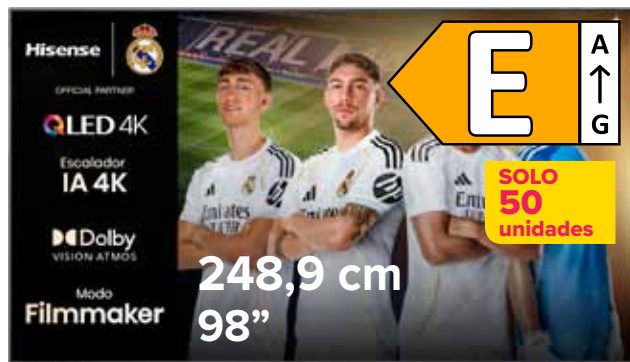

(También disponible en 139,7 cm 55" a 469€)

**248,9 cm**  
**98"**

**E** A ↑ G

**SOLO 50 unidades**

**-35%**

1.999€

**1.299€**

**108 €/MES\***