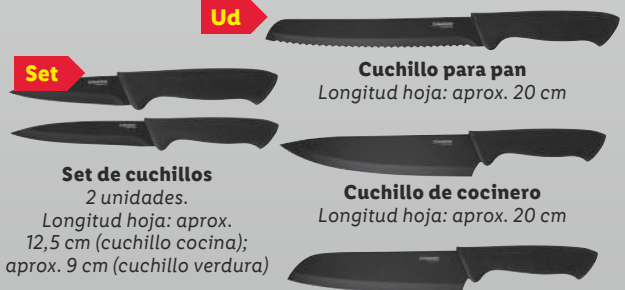

Y en [lidl.es](https://www.lidl.es)

SILVERCREST
Tabla para queso /
Plato giratorio
de bambú

3 modelos.

4.49

Plato giratorio
Rotación suave de 360°.
Base antideslizante.
Medidas: aprox. 32 x 3,7 cm

Medidas: Ø aprox. 38 cm

Medidas: aprox. 30 x 38 cm

GRILLMEISTER
Piedra para pizza

Apta para horno y parrilla.
Absorbe la humedad para unas bases crujientes.
2 modelos.

ud **6.99**

x2

Ud

SILVERCREST
Molde para cubitos de hielo

Fácil de retirar sin tocar los cubitos de hielo.
2 modelos.
Pack 2 la unidad sale a 1,25 €.

2.49

Ud

Set

Cuchillo para pan

Longitud hoja: aprox. 20 cm

Set de cuchillos
2 unidades.

Longitud hoja: aprox. 12,5 cm (cuchillo cocinero);
aprox. 9 cm (cuchillo verdura)

Cuchillo de cocinero

Longitud hoja: aprox. 20 cm

Cuchillo Santoku

Longitud hoja: aprox. 17,5 cm

SILVERCREST
Cuchillos

Hoja de acero extra afilada.
Con funda protectora.
5 modelos.

1.99

Desde el lunes 25/5

SILVERCREST
Heladera eléctrica