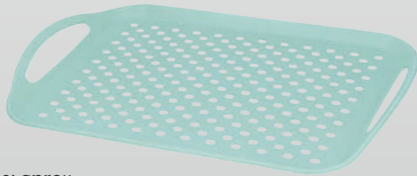

Medidas: aprox.
45 x 31,5 x 4,5 cm