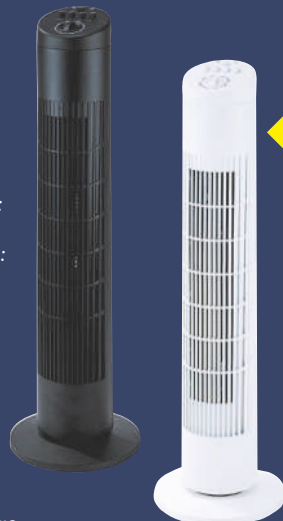

50 W

ud **21.99**