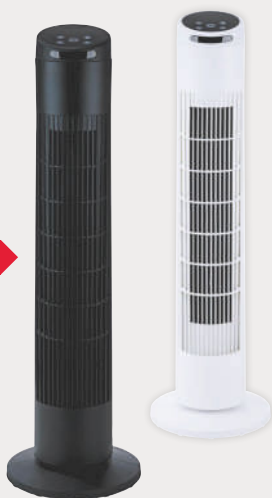

ud **69.99**

50 W

Y en lidl.es

TRONIC Ventilador de torre

3 niveles de velocidad: bajo, medio y alto.
Panel de mando con indicación LED.
Temporizador de 12 horas: ajustable por horas con apagado automático.
Altura (con base): 79 cm.
2 modelos.