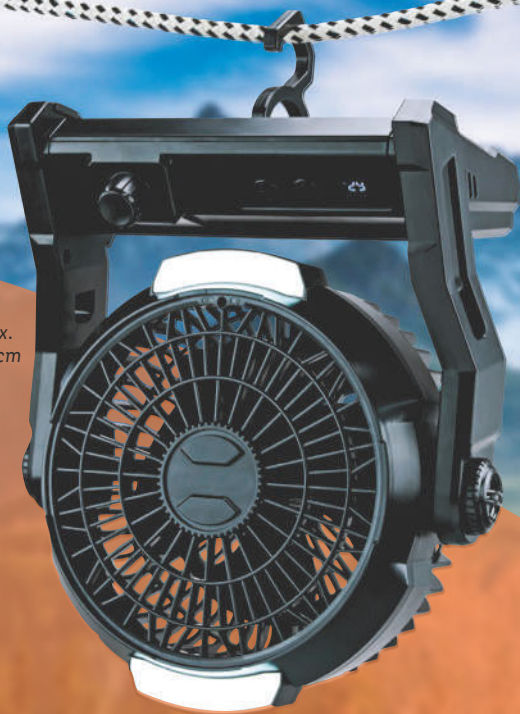

Desde el lunes 18/5

Medidas: aprox.
22 x 13,9 x 25,8 cm

Y en tidl.es

TRONIC Ventilador recargable

Con luz LED integrada, con 3 niveles.
Cabezal de ventilador giratorio
y ajuste de velocidad.
Temporizador de 8 horas (opcional).
Base estable y antideslizante
con gancho plegable.
Con 2 puertos USB (USB-A y USB-C).
Incluye cable de carga.

pu **24.99**