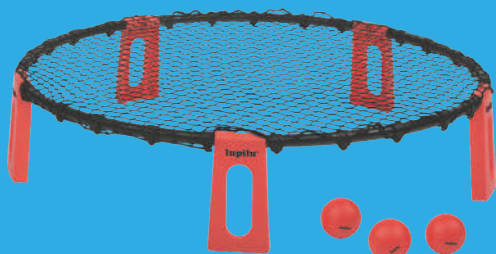

Desde el viernes 22/5

+5 años

Set de hockey callejero

Incluye 2 porterías plegables, un disco, una pelota y 2 palos de hockey.
Medidas porterías: aprox. 61 x 48 x 48 cm.
Longitud palos: 100 cm

Set de lanzamiento de saquitos "Bean Bag"

Incluye 2 tableros plegables y 8 saquitos.
Medidas: aprox.
Tablas: 60 x 45 x 2,5 cm;
saquitos: 10 x 10,3 cm

+3 años

LUPILU Diana adherente

Incluye 3 pelotas ligeras de material autoadherente.
Con colgador.
2 modelos.

Medidas: aprox. Ø 37 cm;
3 bolas: aprox. Ø 3,8 cm

ud **2.99**

Set de Roundnet

Para 2 equipos de 2 jugadores.
Incluye una red de remate, 3 pelotas y bolsa de transporte.
Medidas: aprox.
Red: 89 x 89 x 20 cm;
pelotas: Ø 9 cm

Set de disc golf

Incluye una canasta, 4 discos de lanzamiento y una funda.
Medidas: aprox.
Cesta: 53 x 53 x 85 cm;
discos: Ø 22,6 cm

Y en lidl.es

LUPILU Set de juegos de exterior

4 modelos.

set **14.99**

+1 año

Medidas: aprox.
Ø 23 cm

JOHN Pelota

4 modelos.

ud **2.99**

+3 años

Máx. 50 kg

JOHN Pelota saltarina

4 modelos.

ud **3.99**

Solo en lidl.es

Solo en lidl.es

Maleta con juguetes de playa

2 modelos.
Con moldes de arena coloridos y juguetes de agua.
8 piezas: 1 maleta con ruedas y asa, 4 moldes de arena, 1 rastrillo, 1 pala y 1 regadera.

+1,5 años

set **7.99**