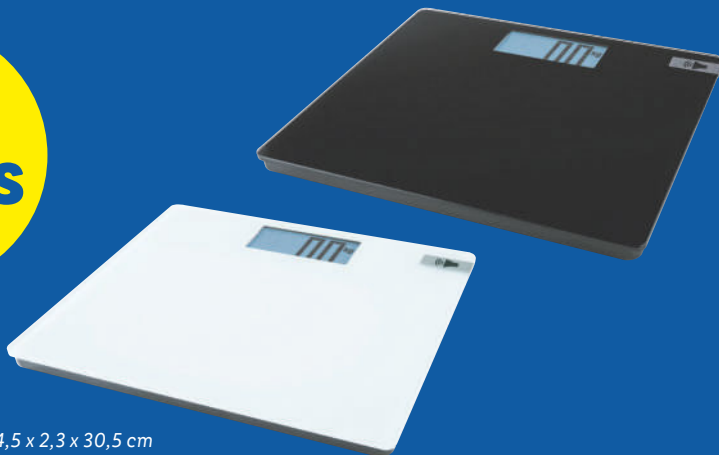

### WENKO Accesorios de cerámica

3 modelos.

**-42%** PRECIO  
RECOMENDADO  
6.99

**3.99**

ud

Solo en  
**lidl.es**

Peso máx.: 180 kg

Medidas: aprox. 34,5 x 2,3 x 30,5 cm