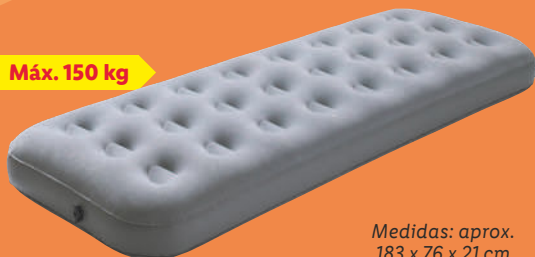

Con práctica asa de transporte.  
Peso: 1,35 kg.

11.99

**CRIVIT**  
Esterilla aislante

Relieve antideslizante  
en la parte superior.  
Con correa para transportarla.  
2 modelos.

Medidas: aprox.  
180 x 55 x 1,2 cm

6.99

Medidas: aprox.  
52 x 52 x 81 cm

**CRIVIT**  
Silla para camping plegable

Plegable.  
Estructura estable de acero  
con revestimiento en polvo.  
Plegada ocupa solo 4,5 cm de ancho.  
2 modelos.

11.99

Máx. 150 kg

**CRIVIT**  
Colchón hinchable para camping

De PVC altamente resistente.  
Para 1 persona.

Medidas: aprox.  
183 x 76 x 21 cm

8.49

Desde el lunes 18/5

Tallas S-XL

Y en lidl.es