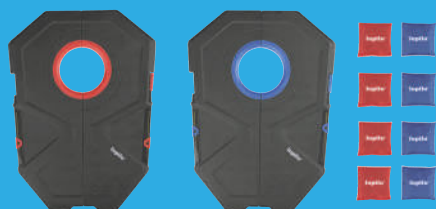

Desde el viernes 22/5

+5 años

Set de hockey callejero

Incluye 2 porterías plegables, un disco, una pelota y 2 palos de hockey.
Medidas porterías: aprox. 61 x 48 x 48 cm.
Longitud palos: 100 cm

Set de lanzamiento de saquitos "Bean Bag"

Incluye 2 tableros plegables y 8 saquitos.
Medidas: aprox.
Tablas: 60 x 45 x 2,5 cm;
saquitos: 10 x 10,3 cm

+3 años

LUPILU Diana adherente

Incluye 3 pelotas ligeras de material autoadherente.
Con colgador.
2 modelos.

Medidas: aprox. Ø 37 cm;
3 bolas: aprox. Ø 3,8 cm

ud **2.99**

Set de Roundnet

Para 2 equipos de 2 jugadores.
Incluye una red de remate, 3 pelotas y bolsa de transporte.
Medidas: aprox.
Red: 89 x 89 x 20 cm;
pelotas: Ø 9 cm

Set de disc golf

Incluye una canasta, 4 discos de lanzamiento y una funda.
Medidas: aprox.
Cesta: 53 x 53 x 85 cm;
discos: Ø 22,6 cm

Y en lidl.es

LUPILU Set de juegos de exterior

4 modelos.

set **14.99**

+1 año

Medidas: aprox.
Ø 23 cm

JOHN Pelota

4 modelos.

ud **2.99**

+3 años

Máx. 50 kg

JOHN Pelota saltarina

4 modelos.

ud **3.99**

Solo en lidl.es

Solo en lidl.es

Maleta con juguetes de playa

2 modelos.
Con moldes de arena coloridos y juguetes de agua.
8 piezas: 1 maleta con ruedas y asa, 4 moldes de arena, 1 rastrillo, 1 pala y 1 regadera.

+1,5 años

set **7.99**