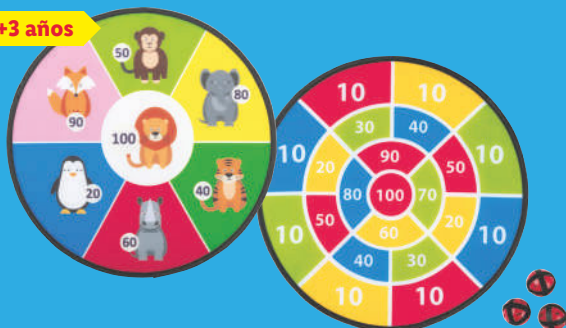

Desde el viernes 22/5

+5 años

**Set de hockey callejero**

Incluye 2 porterías plegables, un disco, una pelota y 2 palos de hockey.  
Medidas porterías: aprox. 61 x 48 x 48 cm.  
Longitud palos: 100 cm

**Set de lanzamiento de saquitos "Bean Bag"**

Incluye 2 tableros plegables y 8 saquitos.  
Medidas: aprox.  
Tablas: 60 x 45 x 2,5 cm;  
saquitos: 10 x 10,3 cm

+3 años

**LUPILU Diana adherente**

Incluye 3 pelotas ligeras de material autoadherente.  
Con colgador.  
2 modelos.