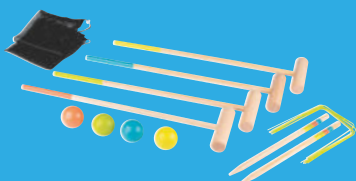

Desde el viernes 22/5

+6 años

Cróquet

De madera natural.
4 mazos, 4 pelotas, 1 pica central, 11 picas de recambio y 10 arcos.
20 piezas

+4 años