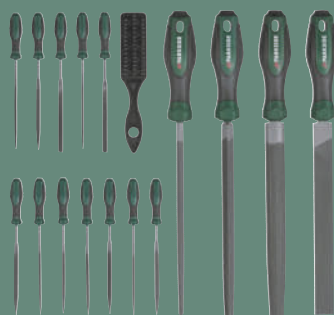

Y en [lidl.es](https://www.lidl.es)

PARKSIDE
Limas de taller

Para trabajar metal.
17 piezas.

12.99

set

Set

Set de lápices de carpintero
6 piezas

PARKSIDE
Accesorios de bricolaje
5 modelos.

Ud

Nivel de burbuja
300 mm

Alicate de corte diagonal
160 mm

Alicate de punta
180 mm

Alicate universal
180 mm

2.99