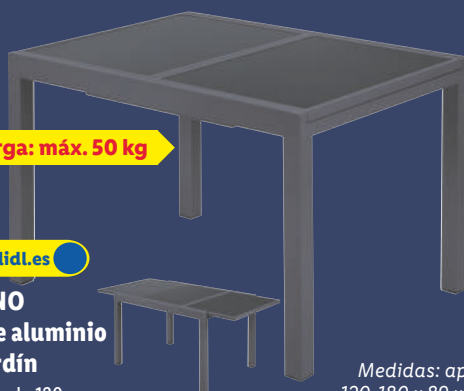

LIVARNO Mesa de aluminio para jardín

Resistente a los rayos UV y a la intemperie.
Tablero de vidrio templado.

Carga: máx. 50 kg

Medidas: aprox.
140 x 74 x 92 cm

ud **89.99**

Carga: máx. 110 kg

Medidas: aprox.
58 x 56 x 90 cm

Solo en lidl.es

LIVARNO Silla apilable

De mimbre sintético.
Estructura de aluminio.
Reposabrazos de madera.

ud **49.99**

Carga: máx. 50 kg

Solo en lidl.es

LIVARNO Mesa de aluminio para jardín

Extensible de 120 cm a 180 cm.
Tablero de vidrio.
Resistente a la intemperie, a los rayos UV y al desgaste.

Medidas: aprox.
120-180 x 89 x 75 cm

ud **139.99**

Medidas: aprox.
59 x 67 x 109 cm

LIVARNO Set de sillones plegables de entramado

Respaldo regulable en 6 posiciones.
Armazón de aluminio ligero.
Resistente a los rayos UV y a la intemperie.
2 unidades.