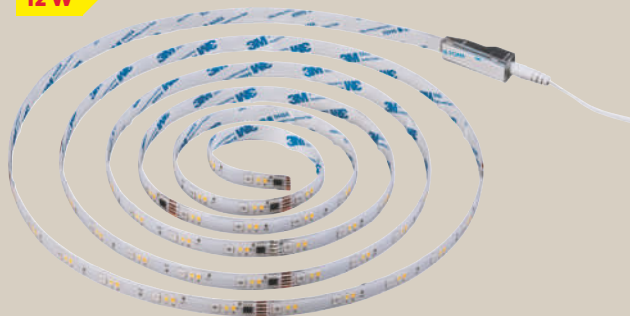

Desde el viernes 15/5

13 W

Máx. 1.100 lm

Y en lidl.es

LIVARNO

Lámpara LED de pie

Luz ambiental adicional con selección de 16 colores. 2 modelos.

ud **19.99**

Cielo estrellado

Medidas: aprox. Ø 13 x 103,5 cm

12 W

Y en lidl.es

LIVARNO HOME

Cinta LED

14 programas de cambio de color y 11 colores constantes.

Mando a distancia por infrarrojos.

Cinta de LED acortable y autoadhesiva.

Cinta luminosa: aprox. 3 m.

Cable de alimentación: aprox. 1,5 m.

ud **7.99**