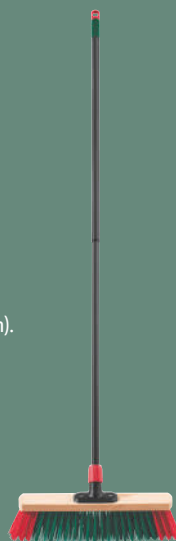

ud **94.99**

Equipo para enyesar

2 piezas: 1 cazo para yeso (ø
180 mm) y 1 paleta para yeso
(medidas de la hoja:
aprox. 120 x 120 mm)

PARKSIDE Equipo para enyesar / Llana de mortero

6.99

Llana de mortero
Medidas: aprox.
330 x 330 mm

PARKSIDE Escoba

Para exteriores.
Mango telescópico de acero (aprox. 79-143 cm).
Anchura de trabajo: aprox. 40 cm.
Cepillo de escoba con cerdas gruesas
y una chapa rascadora.

pu **6.99**

Desde el lunes 11/5