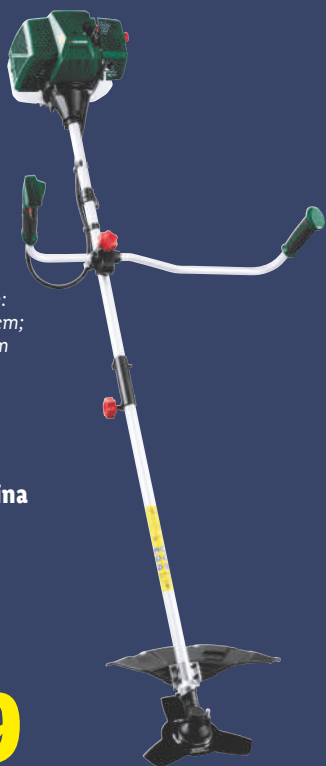

Longitud de la manguera: 25 m.

Longitud de la manguera de alimentación: 2 m.

Velocidad de enrollado: 1,25 m/s.

Área de giro del soporte portamangueras: 360°.

Accesorios incluidos: 1 lanza de riego, 1 conector de manguera (1/2" - 13 mm), 2 conexiones con función de corte de agua (1/2" - 13 mm), 1 adaptador de grifo con racor de reducción (G1" • 33 mm / G3/4" • 26,5 mm), 1 manguera de alimentación, 1 piqueta de metal (55 cm) y 1 barra de montaje.

Saco colector: 55 l.

Velocidad de giro: 3.250 rpm

1.800 W

Diámetro de corte:
desbrozadora 25,5 cm;
cortabordes: 43 cm

Solo en lid.es

PARKSIDE Desbrozadora de gasolina

2 en 1: desbrozadora
y cortabordes.
Motor gasolina 2 tiempos
de 1,35 kW (1,8 CV).
Encendido eléctrico.

ud **94.99**

PARKSIDE Hidrolimpiadora recargable

Función de aspiración
automática.
Boquilla multifunción con
6 tipos de pulverización.
Manguera de 6 m.
Presión máx. 25 bar.
Caudal: 2,5 l/min.
Altura aspiración: 3 m.
No incluye batería ni cargador.

ud **34.99**

Cilindrada: 53 cm³.
Longitud de corte: 44 cm.
Longitud de la espada: 18".
Velocidad de cadena máx.: 22,1 m/s

11.500 rpm

2.000 W

Solo en lid.es

PARKSIDE Motosierra de gasolina

Motor: motor de 2 tiempos
refrigerado por aire (un cilindro).
Potencia máx. de motor: 2 kW (2,7 CV).
División de cadena: 0,325".