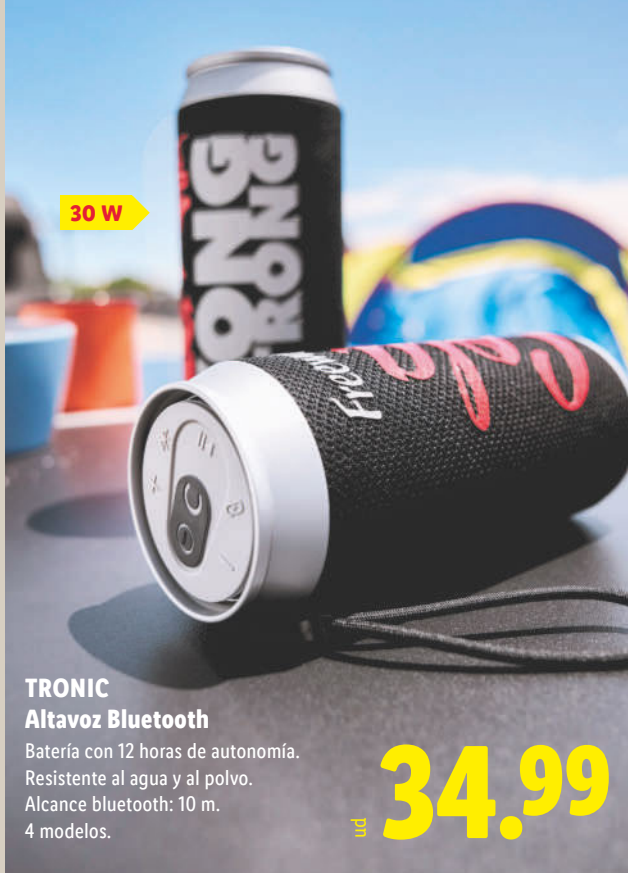

Desde el viernes 15/5

LIVARNO
Sujetamanteles

4 piezas.
De acero inoxidable de alta calidad.
3 modelos.

set **1.49**

30 W

TRONIC
Altavoz Bluetooth

Batería con 12 horas de autonomía.
Resistente al agua y al polvo.
Alcance bluetooth: 10 m.
4 modelos.