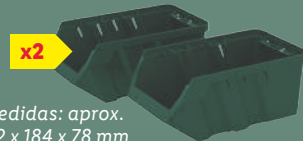

En [lidl.es](https://www.lidl.es)

**PARKSIDE
Accesorios de riego**

Resistente a la intemperie y a los rayos UV.
Presión: máx. 4 bar.
3 modelos.

x4

Medidas: aprox.
102 x 135 x 78 mm

Ud

Medidas: aprox.
102 x 234 x 78 mm

x2

Medidas: aprox.
102 x 184 x 78 mm

**PARKSIDE
Bandeja de almacenaje**

Pueden apilarse y encajarse una en otra.
3 modelos.
Pack 2 la unidad sale a 0,75 €.
Pack 4 la unidad sale a 0,37 €.

ud **5.99**

1.49

Máx. 150 kg