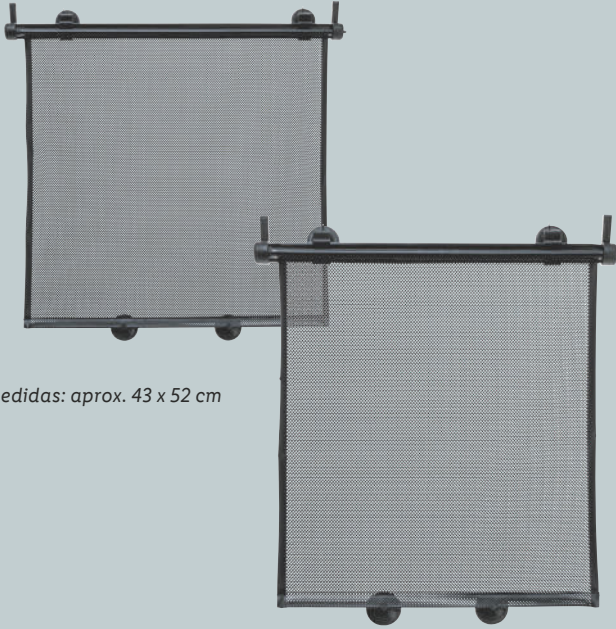

Medidas: aprox. 43 x 52 cm

Medidas: aprox. 53 x 52 cm

ULTIMATE SPEED Cortinillas para coche

Se enrollan automáticamente pulsando un botón. Despliegue continuo hasta aprox. 47,5 cm. Pack 2 la unidad sale a 2,50 €.