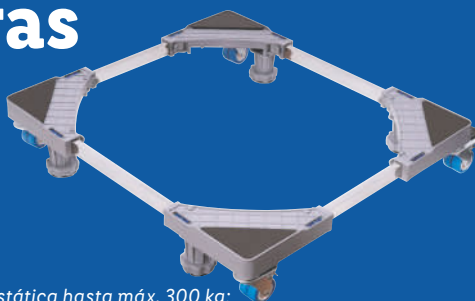

RIDDER Base universal móvil

Para transportar y colocar electrodomésticos de pie.
Ruedas giratorias bloqueables.

Capacidad de carga: estática hasta máx. 300 kg;
dinámica hasta máx. 150 kg

Medidas: aprox.
Máx.: 68 x 68 x 13,3 cm;
mín.: 41 x 41 x 9,5 cm

Solo en
lidl.es

pu **29.99**