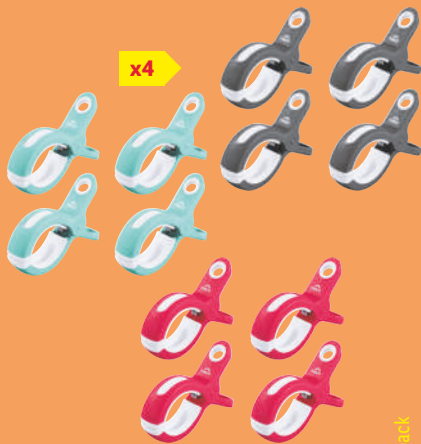

CRIVIT
**Sujetador
y braguita
de biquini**

4 modelos.

set **5.99**

Y en tidl.es

CRIVIT
Esterilla de playa

Se pliega en forma de bolso
para transportarla.
2 modelos.

Medidas: aprox.
90 x 180 cm

uid **5.99**

Desde el viernes 5/6

Medidas: aprox.
Montado:
180 x 125 x 83 cm;
plegado: Ø 59 cm

Medidas: aprox.
90 x 180 cm

Y en lidl.es

CRIVIT Toalla de playa

De secado rápido.
Peso: 300 g/m².
3 modelos.

6.99

Medidas: aprox.
Montado: 195 x 120 x 90 cm;
plegado: Ø 59 cm

Y en lidl.es

CRIVIT Paraviento

Autodesplegable.
Incluye bolsa
de transporte,
piquetas y cuerdas
tensores.
2 modelos.

13.49

x4

CRIVIT Pinzas para toalla XXL

3 modelos de pack.
Pack 4 la unidad
sale a 0,50 €.

1.99

CRIVIT Soporte de rosca para sombrilla

Para sombrillas
convencionales
(Ø barra: 1,9-3,5 cm).
Longitud: 38,5 cm.
3 modelos.

1.99

Donde y cuando quieras

Solo en
lidl.es

17 l

Medidas: aprox.
55 x 30 x 26 cm