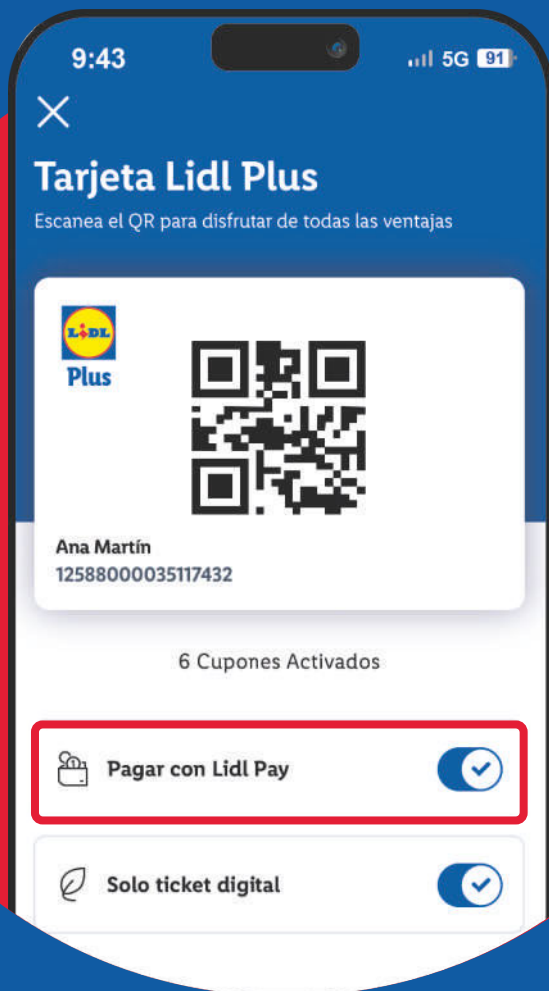

Aromas cítricos y un perfil herbáceo que recuerda a hinojo.
75 cl
9,32 €/l / 7,99 €/l

-14% 6,99
5.99
ud

Pagar con Lidl Pay vale la pena.

Paga de forma rápida y segura tus compras en tienda con Lidl Pay con tu tarjeta de débito o crédito habitual.

¡Canjea tus descuentos y paga tu compra **en un solo paso!**

¿Cómo lo consigo?

1. Activa 'Pagar con Lidl Pay' en tu tarjeta Lidl Plus.
2. Haz clic en 'Añadir método de pago' y crea un código de acceso.
3. Añade tu tarjeta de crédito o débito habitual y autoriza la operación en la app de tu banco.
4. Paga tu compra activando 'Pagar con Lidl Pay' y escaneando tu QR Lidl Plus en caja.