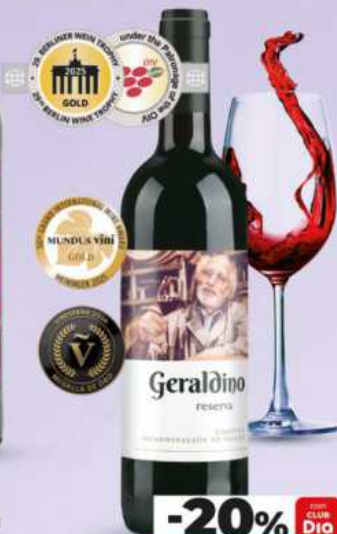

Vino tinto Reserva D.O. Cariñena
Geraldino 75 cl

-20% con CLUB Dia
2,31
Llevando 2 3,08 €/l
PVP NO SOCIO 2,89€ 3,85 €/l

Ofertas no acumulables con cupones descuento y otras ofertas promocionales a menos que se especifique lo contrario.