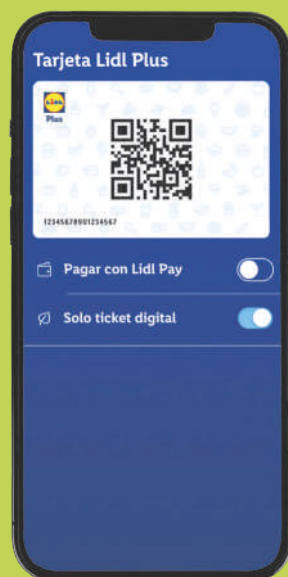

¡Activa la opción de Solo ticket digital!

Accede a tu tarjeta LIDL PLUS a través de la app

Selecciona la opción **SOLO TICKET DIGITAL** (solo lo harás una vez)

¡Haz el gesto más ecológico!

Con un solo gesto, **seleccionar la opción de no imprimir el ticket en tu App**, podemos conseguir mucho.

Desde el lunes 27/4 hasta el 3/5

Prepara tu pizza con Lidl Plus

¡Descárgate la App Lidl Plus!

Prepara tu pizza favorita con los descuentos LP en [lidl.es/pizzabacon](https://www.lidl.es/pizzabacon)

Chef Select
Masa para pizza