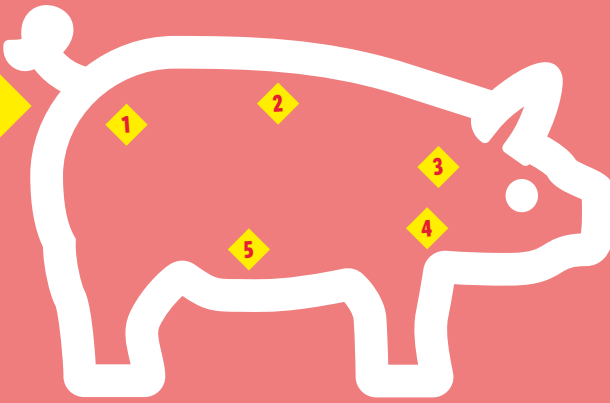

LIDL
Nº1
PRECIO
SEGÚN LOS CONSUMIDORES*

Descubre nuestra
carne más fresca en:
lidl.es/carnemasfresca

**Cabeza de lomo
de cerdo**
Aprox. 2,5 kg

-10% 4.79
4.29
kg

Secreto de cerdo
Aprox. 600 g
6,05 €/kg / 4,98 €/kg

Con Lidl Plus
-17%
2.99
aprox. 600 g **3.63**

**Cortes
del
cerdo**

1 Cinta de lomo

Pieza magra y tierna, perfecta para asar entera en el horno o fileteada para rebozar.

2 Chuleta de lomo

Carne magra y suave. Ideal a la plancha o parrilla para su jugosidad.

3 Cabeza de lomo

Corte tierno y con grasa infiltrada, perfecto para filetear a la plancha o en guiso.

4 Secreto

Corte jugoso y muy apreciado por su gran sabor. Ideal a la plancha o parrilla.

5 Panceta

Corte grasa muy versátil e intenso; es ideal para bacon, torreznos o cocinar a baja temperatura.