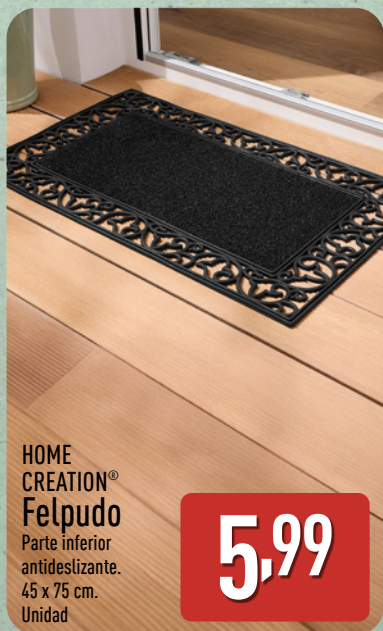

HOME CREATION®
Felpudo

Parte inferior antideslizante. 45 x 75 cm.

Unidad

5,99