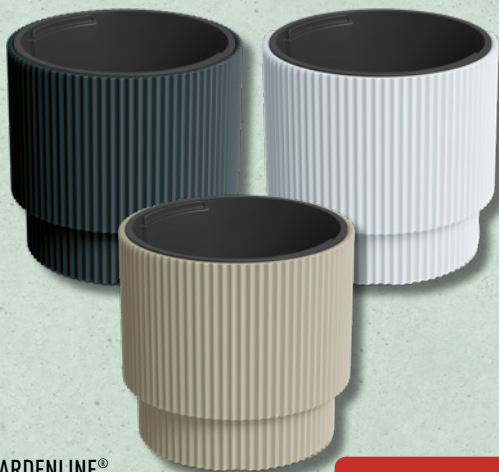

GARDENLINE®
Maceta cilíndrica
De polipropileno.
Ø 30 cm.
Unidad

9,99