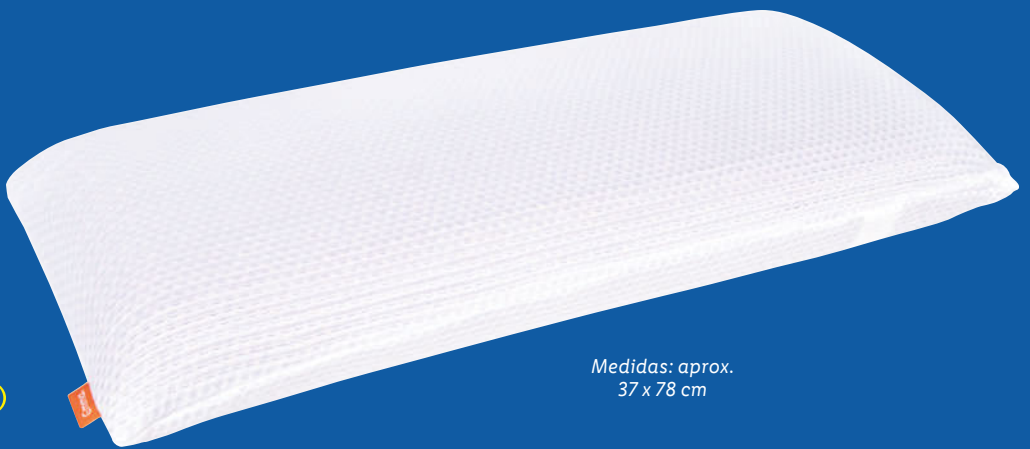

Medidas: aprox.
240 x 220 cm

ud **22.99**

Solo en lidl.es

EMMA
Sábana bajera ajustable

Con elástico en los bordes.
Acabado Sanfor antiencogimiento.
Apto para colchones hasta 25 cm.
Material: 100% algodón.
2 modelos.

Medidas: 140-
160 x 200 cm

pu **12.99**

Solo en lidl.es

EMMA
Almohada

Soporte para el cuello y hombros.
Material: 100% poliéster.

Medidas: aprox.
37 x 78 cm

pu **29.99**

Donde y cuando quieras