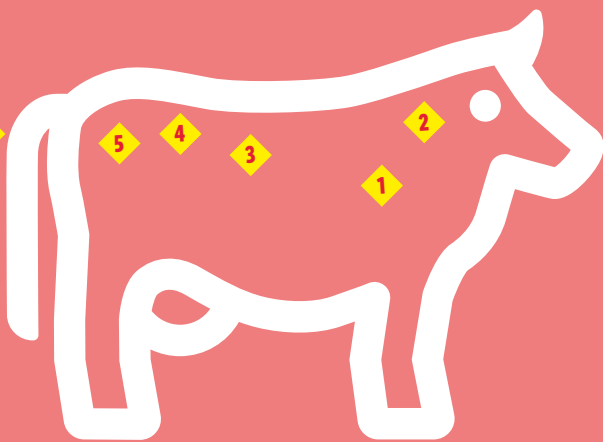

**Chuletón de vaca**

Raza frisona, sabrosa y extra tierna.  
Aprox. 400 g  
21,63 €/kg / 19,98 €/kg

aprox. 400 g

**Más barato**

**7.99** <sup>8.65</sup>

**Lomo bajo**

Aprox. 350 g  
21,39 €/kg

aprox. 350 g

**7.49**

**Cortes  
de la  
vaca**

**1 Chuletón**

Corte noble con la grasa infiltrada del lomo alto. Ideal a la parrilla o brasa.

**2 Taco para guisar**

Trozos melosos que requieren una cocción lenta en guisos.

**3 Solomillo**

Tierno y magro. Ideal a la plancha o sartén.

**4 Lomo bajo**

De sabor equilibrado. Ideal a la plancha con un toque de fuego fuerte.

**5 Medallón de cadera**

Magro y jugoso. Excelente para plancha o incluso en steak tartar.