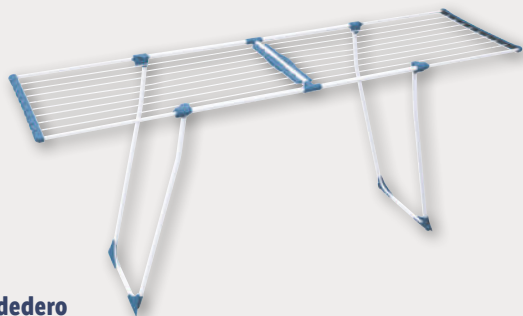

Desde el lunes 4/5

SILVERCREST®

La marca más vendida de Europa

7,4 V

Y en lid.es

SILVERCREST Aspirador recargable de mano
Para limpiar en húmedo y seco.

SILVERCREST®

Fuente: EUROMONITOR INTERNATIONAL

ud **19.99**

*Fuente: Euromonitor International Limited; en términos de ventas al por menor en unidades en 2024, basado en una investigación encargada realizada en marzo de 2025.

Los pequeños electrodomésticos de cocina incluyen los aparatos de preparación de alimentos y de cocción; los pequeños electrodomésticos del hogar incluyen productos de tratamiento de aire, pequeños aparatos de calefacción, planchas, electrodomésticos de cuidado personal y aspiradoras. Europa incluye Europa Occidental y Europa Oriental, pero excluye Rusia, Ucrania y Turquía.

2.830 W

SILVERCREST Plancha de vapor

Placa con revestimiento de cerámica.
Vapor permanente regulable hasta máx. 40 g/min.
Vapor vertical y función spray.
Depósito de agua de 400 ml; incluye vaso de llenado.
Función de autolimpieza.
2 modelos.

ud **19.99**

Global Recycled Standard

Y en lid.es

W5 Funda para tabla de planchar

Capa superior de 100% algodón.
Capa intermedia de aluminio reflectante al calor.
Apta para tablas de planchar convencionales (30-38 cm de anchura y 110-120 cm de longitud aprox.).
3 modelos.

ud **5.99**

Medidas: aprox. 60 x 45 x 27 cm

37 l

Máx. 20 kg

W5 Cesta para la colada

Diseño plegable y compacto.
2 modelos.

ud **14.99**

W5 Tendedero

Longitud total de secado: aprox. 20 m.
Alargable entre 110 y 200 cm.
Con sujeciones laterales para colgar prendas pequeñas.
Plegable.

ud **24.99**

Máx. 20 kg

Medidas: aprox.
abierto 110-200 x 54,5 x 90,5 cm;
cerrado 110 x 54,5 x 10 cm