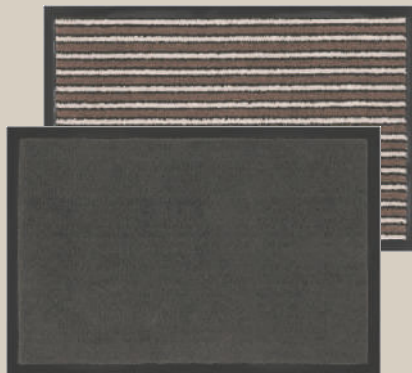

Medidas: aprox.
90 x 120 cm

W5
Fundas para almacenaje al vacío

Reutilizables.
2 modelos.
Pack 2 la unidad sale a 1,- €.

1.99

Y en lidl.es

LIVARNO
Felpudo

Para interiores y exteriores cubiertos.
Material: superficie útil: 100% polipropileno; reverso: PVC.
2 modelos.