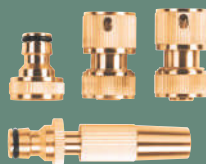

Extensible desde 11,5 m hasta 30 m.

Presión nominal: 4,5 bar.

Accesorios incluidos: 1 conector de grifo, 3 juntas de estanquidad de repuesto.

ud **12.99**

**Manguera plana
con accesorios**

Lanza de riego con regulación del caudal y ajuste de chorro. Longitud manguera: aprox. 15 m

**Manguera para terraza
con accesorios**

Pistola para regar con chorro pulverizado. Longitud manguera: aprox. 7,5 m

**PARKSIDE
Manguera**

Sistema de encaje de 7 piezas.

Presión máx. de servicio: 4 bar.

3 modelos.

set **8.99**

Set

Sistema de conexión para manguera

Set 4 unidades.

Lanza de riego estándar de 13 mm (1/2"), acoplamiento con función de corte de agua de 13 mm (1/2") y conexión a grifo para rosca de 26,5 mm (G 3/4")

Distribuidor de 2 vías
Rosca de 26,5 mm (G 3/4")

Ud

Lanza de riego

Ajuste continuo, chorro potente completo hasta neblina fina pulverizada. Con regulación del flujo

Y en lidl.es

**PARKSIDE
Accesorios
de riego**