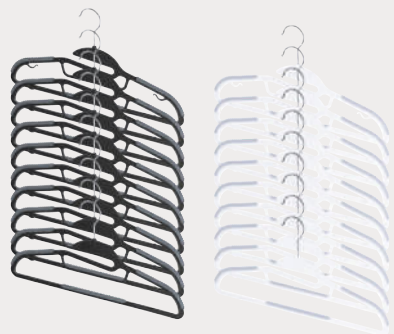

W5 Perchas

Con elementos antideslizantes.
Gancho giratorio.
2 modelos de pack.
Pack 10 la unidad sale a 0,40 €.

pack **3.99**

x18