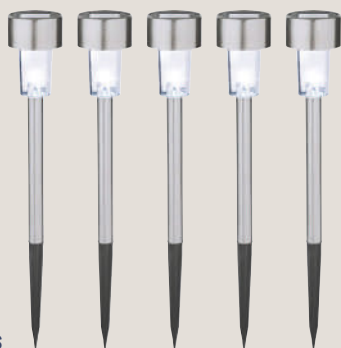

Y en lidl.es

LIVARNO
Lámparas LED solares

De acero inoxidable.
Con sensor de oscuridad.
Batería recambiable.
Autonomía: aprox. 8 horas.

3.99

Y en lidl.es

LIVARNO HOME
Figura de jardín LED

20 LED con funcionamiento solar.
De metal.
3 modelos.

Abeja

Medidas: aprox.
19 x 20,5 x 14,5 cm

Mariquita

Medidas: aprox.
19 x 21 x 14,5 cm

6.99

2 modelos:

Medidas: aprox.
Ø 180 x 170-224 cm

Y en lidl.es

LIVARNO
Sombrilla

Protección rayos UV (factor de protección UPF 80).
Repele el agua.
2 modelos.

14.99