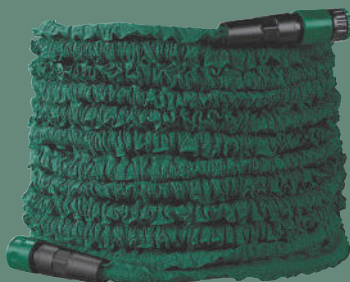

**¡TÚ
PUEDES!**

Set

Boquilla de riego
Suave pulverización.
2 piezas

GARDENA
Accesorios para manguera

Resistente a la intemperie
y a los rayos UV.
3 modelos.

Set básico para limpiar y regar
Compatible con grifos de 1/2" a 5/8".
Roscas de 26,5 mm y 33,3 mm

Ud

Pulverizador de limpieza
Chorro de agua ajustable hasta neblina.
Para eliminar suciedad incrustada

-35% PRECIO RECOMENDADO 13.99

8.99
pu

En lid.es

PARKSIDE
Manguera extensible

Extensible desde 5,5 m hasta 15 m.
Presión nominal: 4,5 bar.
Accesorios incluidos: 1 conector de grifo y
3 juntas de estanquidad de repuesto.