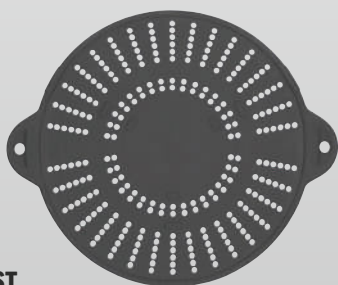

Medidas: aprox.
6,9 x 20,2 cm

ud **4.99**

Y en lidl.es

SILVERCREST
Sacacorchos eléctrico

Con tapón y vertedor.
Incluye 4 pilas AA.

set **11.99**

Medidas: aprox.
Ø 4,6 x 23,2 cm

SILVERCREST
Tapa antisalpicaduras
3 en 1

Usos: tapa, salvamanteles
y escurridor.
Para sartenes y ollas
de 20-28 cm diámetro.

Medidas: aprox.
Ø 28,5 cm

ud **2.49**

W5
Alfombrilla
escurreplatos para fregadero

Espuma en la parte interior para un mayor
poder absorbente.
Se pliega ocupando poco espacio y lleva
una lengüeta para colgar.