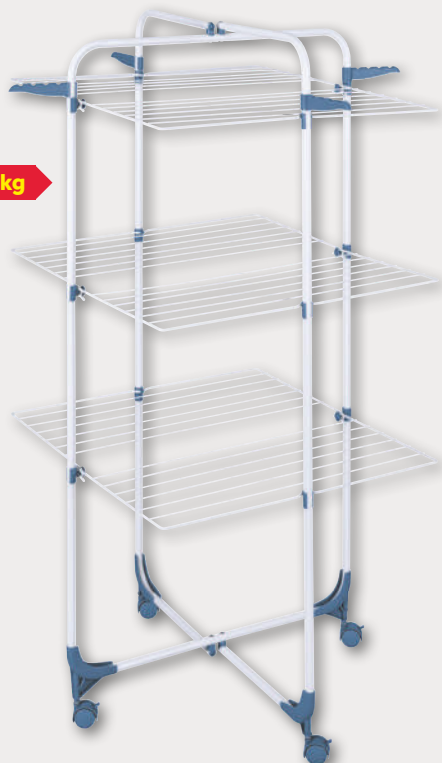

Máx. 15 kg

Y en lidl.es

W5 Tendedero de torre

Longitud de tendido: aprox. 30 m.
4 soportes orientables para colgar hasta 16 perchas.
Plegable.

Medidas: aprox.
abierto 65 x 136 x 70 cm;
cerrado 70 x 136 x 2 cm

ud **22.99**

Máx. 2,5 kg

x10