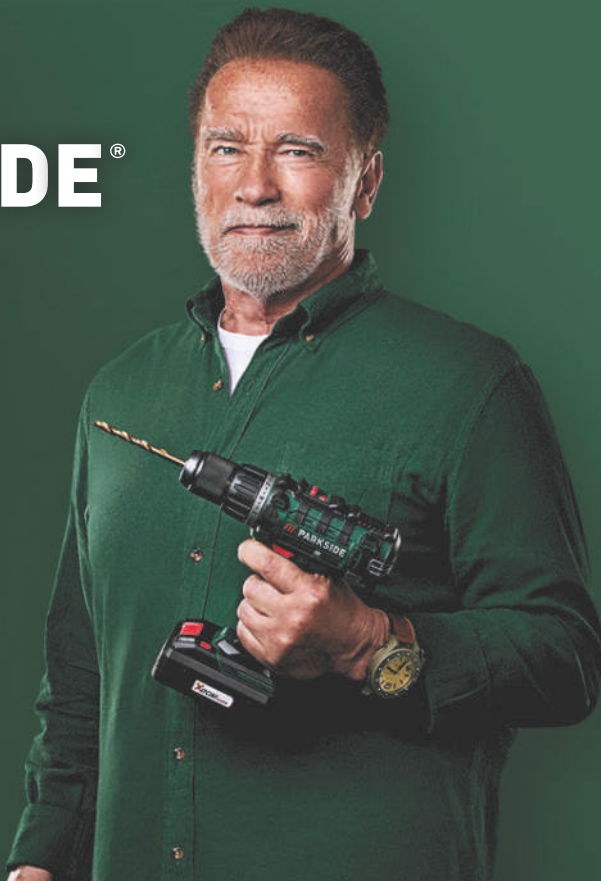

Desde el lunes 4/5

Bricolaje y jardín

PARKSIDE®

**¡TÚ
PUEDES!**