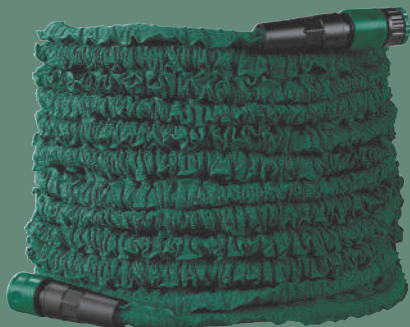

Caudal: máx. 420 l/h.

Presión: máx. 13,5 MPa (135 bar).

Presión nominal/de trabajo: máx. 10 MPa (100 bar).

Longitud del cable de red: aprox. 5 m.

64.99

937 g

Y en lidl.es

**PARKSIDE
Manguera extensible**

Extensible desde 11,5 m hasta 30 m.

Presión nominal: 4,5 bar.

Accesorios incluidos: 1 conector de grifo, 3 juntas de estanquidad de repuesto.

ud **12.99**

**Manguera plana
con accesorios**

Lanza de riego con regulación del caudal y ajuste de chorro. Longitud manguera: aprox. 15 m