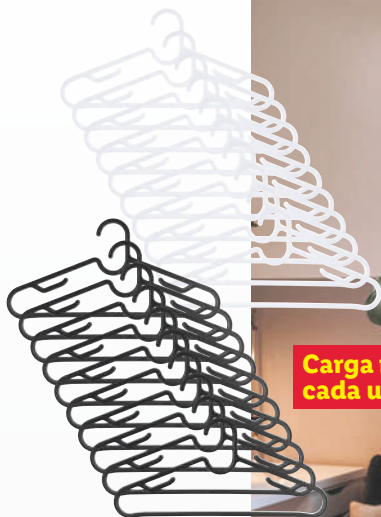

### Set de mopa atrapapolvo y gamuzas desechables

Longitud: aprox. 130 cm.  
Contenido del set:  
1 mopa y 10 gamuzas  
atrapapolvo desechables

set **3.49**

**Cesta telescópica**  
Con asa y gancho extraíble.  
Incluye 50 pinzas

**Pinzas para la ropa**  
100 unidades

W5  
**Pinzas para la ropa /  
Cesta telescópica**  
2 modelos.

set **2.99**

Desde el viernes 17/4

Carga máx. 0,5 kg cada una

W5

Perchas

2 modelos de pack.