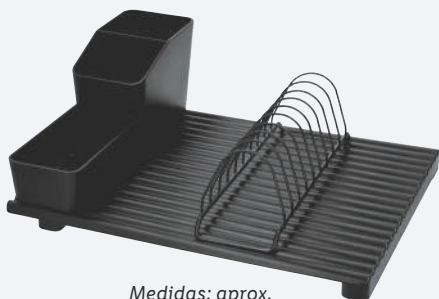

set **5.99**

**SILVERCREST**  
**Bandeja y fuente para horno**

De chapa de acero resistente.  
La bandeja de horno también puede utilizarse como tapa.  
Apta para horno hasta 230 °C.  
2 piezas.

Medidas: aprox.  
Grande: 41 x 26,5 x 6 cm.  
Pequeña: 41 x 26,5 x 4 cm

set **5.99**

Y en lidl.es

**W5**  
**Set de escurridor**

Con soporte para platos y cesta para cubiertos.  
Espacio para 9 platos planos.

Medidas: aprox.  
estructura: 40 x 31,1 x 25 cm;  
soporte para platos: 27,5 x 8,9 x 8,8 cm;  
cubertero: 31 x 9,5 x 12,3 cm