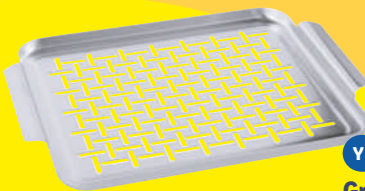

### Grillmeister Encendedor a gas

Con botón de bloqueo.  
Incluye recarga de 18 ml.

ud **1.79**

Sartén

Medidas: aprox. 34 x 28 x 5,8 cm

x2

Planchas

Medidas: aprox. cada una  
33,5 x 20,5 x 2,8 cm

Bandeja

Medidas: aprox.  
40 x 29 x 2,8 cm

Bandeja para marinar

Medidas: aprox.  
40 x 27 x 2,5 cm

Y en lidl.es