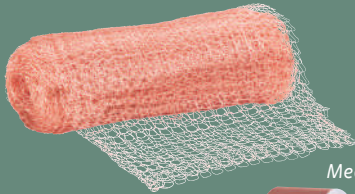

Diámetro de  
corte: 34 cm

40 V

Desde el lunes 13/4

20 cm

Medidas plato:  
aprox. Ø 17,9 x 3,45 cm

Medidas  
maceta: aprox.  
Ø 20 x 14 cm

**PARKSIDE**  
**Maceta con plato**

De plástico 100% reciclado.  
2 modelos.

ud **1.99**

**Yucca**

Altura: 65-75 cm.  
Diámetro: 17 cm.  
Interior.

Con Lidl Plus

**-28%**

ud **9.99** ~~13.99~~

28 cm

Medidas: aprox.  
Maceta: Ø 28 x 19 cm.  
Plato: Ø 24 cm

**PARKSIDE**  
**Maceta con plato**

2 modelos.

set **2.49**

**Malla de cobre**

Para combatir plagas  
en casa y en el jardín.  
Medidas: aprox. 12,7 x 320 cm

**PARKSIDE**  
**Cinta /  
Malla de cobre**

Protección natural frente  
a los caracoles,  
sin químicos.  
2 modelos.