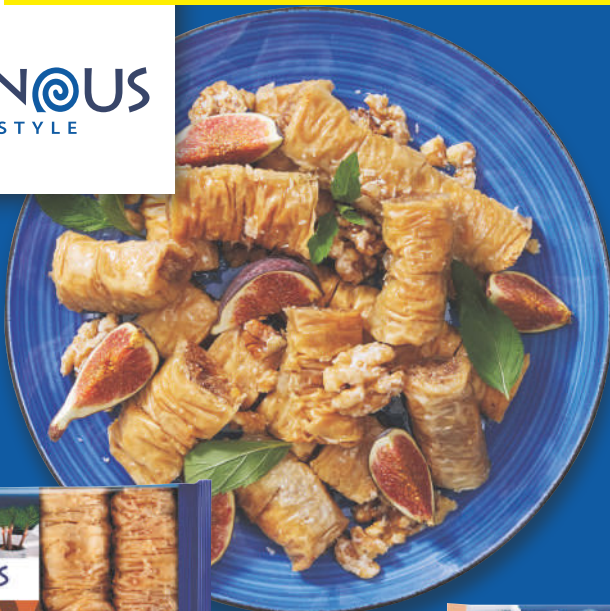

Desde el viernes 17/4

ERIDAN@US
GREEK STYLE