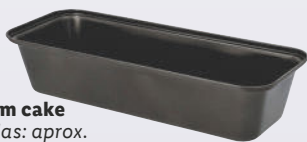

Plum cake
Medidas: aprox. 32 x 13,4 x 7 cm

SILVERCREST
Molde para horno

De chapa de acero resistente. 3 modelos.

ud **2.49**