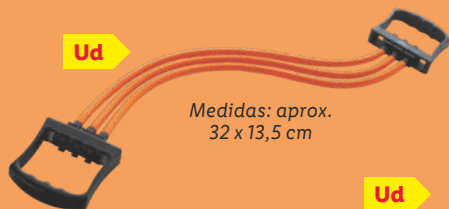

Medidas: aprox.
32 x 13,5 cm

Ud

Ud