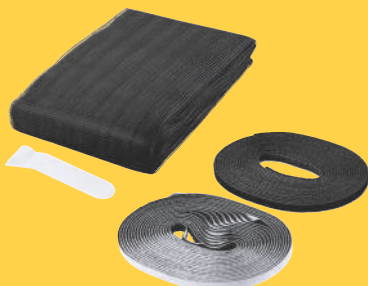

Medidas: aprox.
cinta autoadherente: 5,6 m/ud;
tejido: 130 x 150 cm