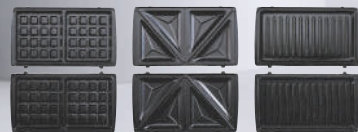

ud **19.99**

*Fuente: Euromonitor International Limited; en términos de ventas al por menor en unidades en 2024, basado en una investigación encargada realizada en marzo de 2025.