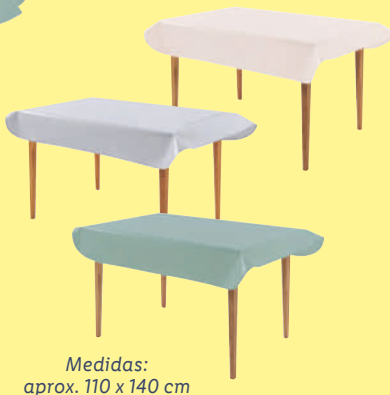

Y en lidl.es

Máx. 20 kg

LIVARNO Mesa colgante para balcón

Con altura regulable
en 3 posiciones.
Resistente a la intemperie.
Montaje sin herramientas.
Acero con revestimiento en polvo.

pu **14.99**

Medidas:
aprox. Ø 160 cm

Medidas:
aprox. 130 x 190 cm

Medidas:
aprox. 110 x 140 cm

Y en lidl.es

LIVARNO Mantel hule

Repele la suciedad y el agua
y se limpia con un paño húmedo.
Con ribete de tela y reverso
de tela no tejida.
Sin PVC y apto para alimentos.
9 modelos.