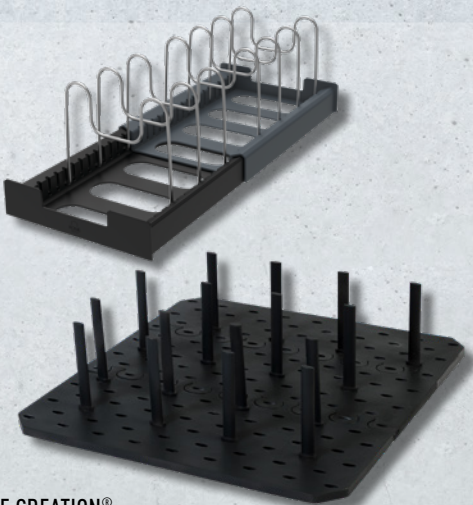

HOME CREATION®
Organizador de tapas,
ollas y vajilla
De ABS. Para cajones.
Unidad

7,99