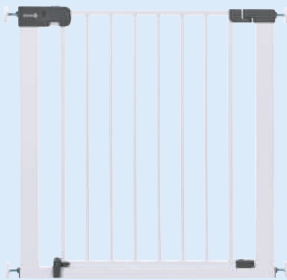

CRAZE

Slime Compound Mix Studio

Con 5 arcillas de modelado y slimes diferentes.

14.99

set

safety 1st

Barrera de protección Quick Close+

Con sistema de cierre manual. Fácil de ajustar. Con diseño de marco en U. Par niños entre 6 y 24 meses.