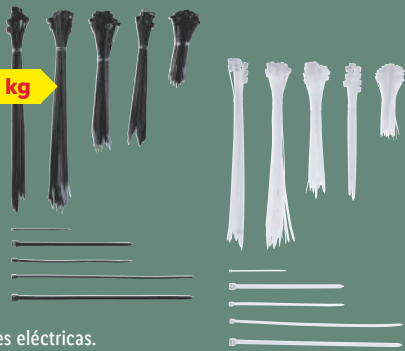

set **1.99**

Y en lidl.es

PARKSIDE
Herramienta multifuncional

De acero inoxidable.
13 funciones
en una herramienta.
Con sistema de bloqueo
de seguridad.
Incluye funda
con trabilla para cinturón.