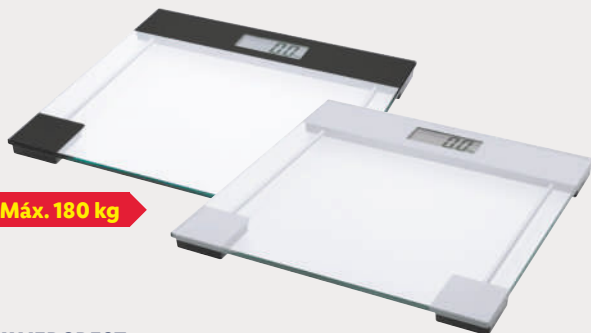

set **5.99**

Medidas totales: aprox.
14,5 x 125-300 x 14,5 cm

Y en lid.es

LIVARNO
Estantería telescópica

4 estantes con base en relieve,
ranura de drenaje y hueco
para afeitadora.
Altura ajustable
de 125 a 300 cm.
2 modelos.

ud **9.99**

Set

Ud

Cien BEAUTY
Cepillos

Para moldear el cabello.
Para cualquier largo de cabello.
7 modelos.

ud **0.99**

Máx. 180 kg

SILVERCREST
Báscula de vidrio