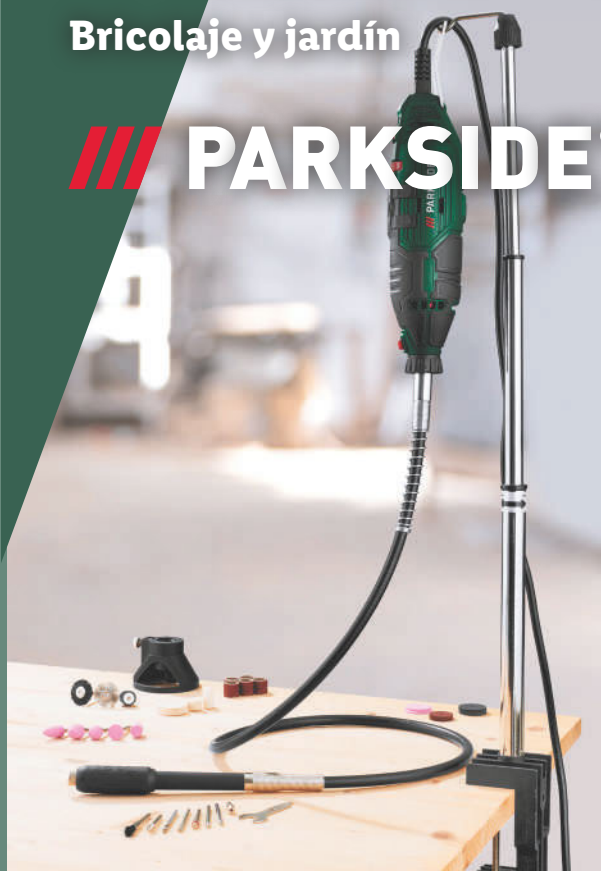

Desde el lunes 6/4

Bricolaje y jardín

PARKSIDE®

**PARKSIDE
Taladradora-lijadora
de precisión**

Eje flexible.
Trípode telescópico con dispositivo
para fijarlo y colgarlo.
Sistema "Spindle Lock".
Velocidad nominal:
10.000-40.000 rpm (en vacío).