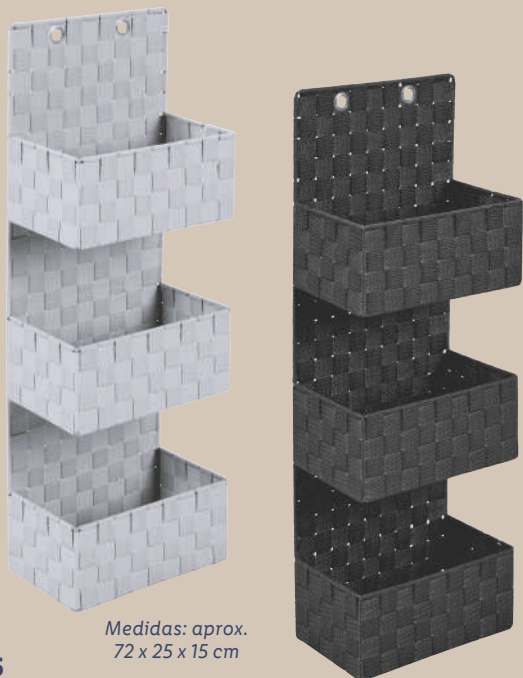

x2

pack **6.99**

Y en lid.es

LIVARNO
Toalla de manos

Material: 100% algodón.
3 modelos de pack.
Pack 2 la unidad sale a 3,50 €.

Medidas: aprox.
70 x 140 cm

ud **6.99**

Y en lid.es

Desde el viernes 10/4

Medidas: aprox.
72 x 25 x 15 cm

W5 Estantería colgante

Incluye ganchos adecuados en 2 tamaños.
Marco resistente de metal.
Gancho apto para puertas con un renvalso de aprox. 1,8 cm o un grosor de 4,5 cm.
2 modelos.