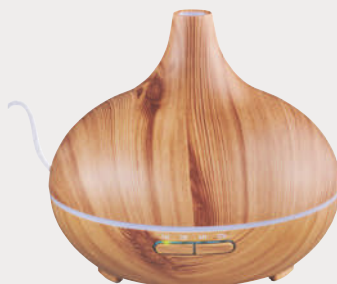

Difusor ultrasónico con aromaterapia

21.90

ud

Más información en: [lidl.es/megaprecios](https://www.lidl.es/megaprecios)

1.200 W

Y en lidl.es

Cien BEAUTY
Cepillo moldeador

2 niveles de temperatura.
1 nivel de velocidad.
Con «cool shot».
Incluye 6 accesorios.