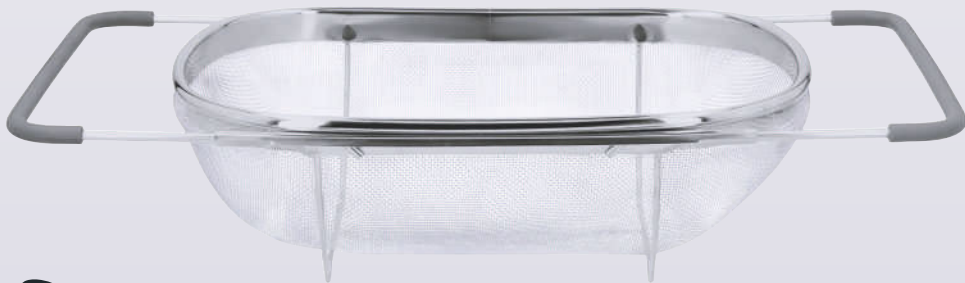

-13% PRECIO RECOMENDADO 22.99
ud **19.99**

Mini wok
Medidas: aprox. Ø 18 cm

Mini sartén
Medidas: aprox. Ø 20 cm

Mini cazo
Medidas: aprox. Ø 14 cm.
Volumen útil: 0,87 l

Capacidad máx. 1,09 l

SILVERCREST
Mini wok / Mini cazo / Mini sartén de aluminio

Apto para horno hasta 150 °C.
Compatible con todo tipo de cocinas (excepto inducción).
3 modelos.

ud **3.49**

Medidas: aprox. 35-56 x 24 x 11 cm

Y en lidl.es

SILVERCREST
Escурridor para fregadero

De acero inoxidable.
Bastidor extensible adaptable a todo tipo de fregadero.

ud **3.49**

Desde el lunes 30/3

Cocina y cuidado del hogar

SILVERCREST®

Y en lidl.es

**SILVERCREST
Cocedor de arroz**

Con vaporera para cocer al vapor verdura, pescado, etc.
Capacidad del recipiente de cocción: para máx. 1 l de arroz crudo y hasta 6 raciones.
Función automática de mantenimiento en caliente tras la cocción.
Con botón para abrir la tapa, válvula de salida del vapor y recipiente para el vapor.