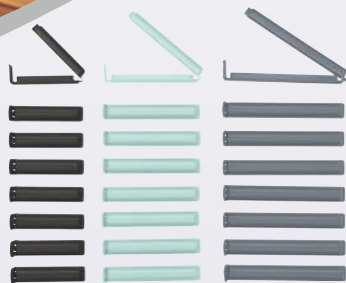

pu **17.99**

8 unidades. S: 6,4 x 1,4 x 1,8 cm
8 unidades. M: 8,5 x 1,4 x 1,8 cm
8 unidades L: 10,7 x 1,4 x 1,8 cm

**SILVERCREST
Set de pinzas
para bolsas**
24 unidades.

set **1.49**

Y en lidl.es

**MOULINEX
Freidora de aire**