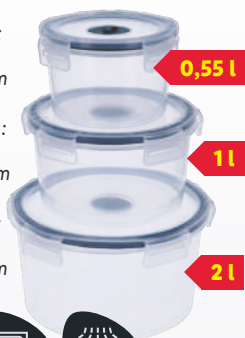

Medidas: aprox.
2 paños 50 x 70 cm;
3 paños 50 x 50 cm

set **4.99**

Medidas S:
aprox.
13,7 x 8,3 cm

Medidas M:
aprox.
16,9 x 9,3 cm

Medidas L:
aprox.
20,1 x 11,1 cm

0,55 l

1 l

2 l

SILVERCREST
Set de recipientes
para microondas

Tapa con cierres de clic.
Con válvula para
microondas.
3 unidades.

set **3.99**

0,55 l

1 l

2 l

Medidas: aprox.
S: 17,4 x 11,6 x 6,6 cm;
M: 20,6 x 14,8 x 8 cm;
L: 23,8 x 18 x 9,4 cm