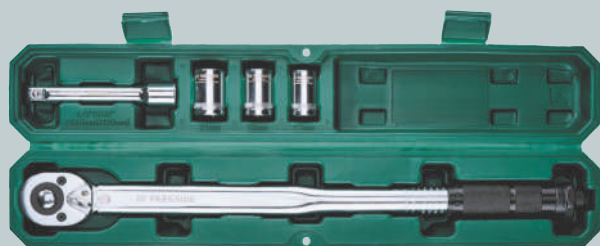

Indicador del estado de la carga en 3 niveles.

LED de trabajo.

Regulación continua de la velocidad.

Par de giro máx.: 54 Nm.

Máx. de giro en vacío: 250 rpm.

ud **39.99**

Solo en lidl.es

PARKSIDE Llave dinamométrica

Par de apriete ajustable: 40-210 Nm.

Carraca cuadrada 1/2" de 12,5 mm con mecanismo de expulsión rápida.

ud **16.99**

Solo en lidl.es

PARKSIDE Atornilladora taladradora recargable

Motor con 2 velocidades.

19 niveles de par de apriete preseleccionables.