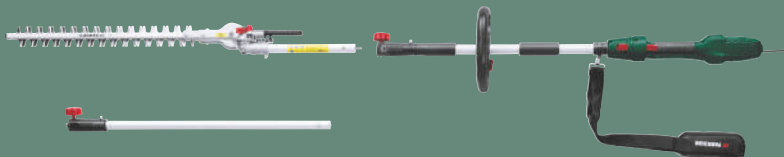

Desde el viernes 27/3

Bricolaje y jardín

PARКСIDE®