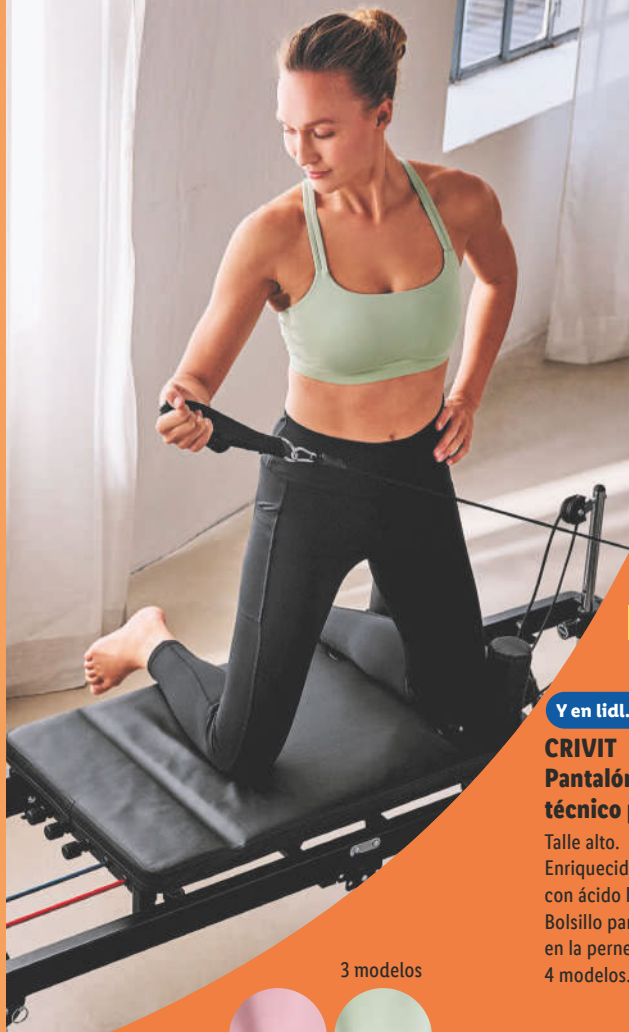

Desde el viernes 20/3

Deporte y tiempo libre

CRIVIT
FIND YOUR MOVE