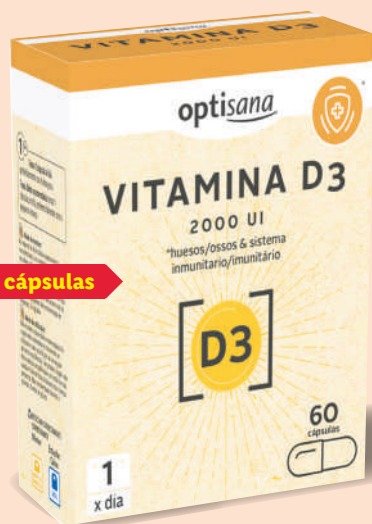

Sistema inmunitario

60 cápsulas

Optisana Vitamina D3

En cápsulas.

ud **3.79**