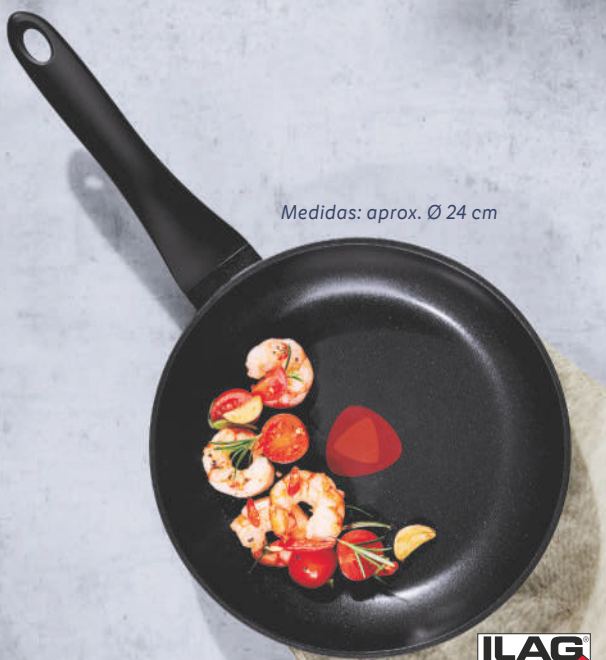

Medidas: aprox. Ø 24 cm

Y en lidl.es

SILVERCREST
Sartén de aluminio fundido

Indicador de calor: el triángulo interior del logotipo de la marca se vuelve invisible en cuanto la sartén está precalentada.
Apta para el horno hasta una temperatura de 160 °C.
Grosor de la base: aprox. 5,7 mm.

ud **9.99**