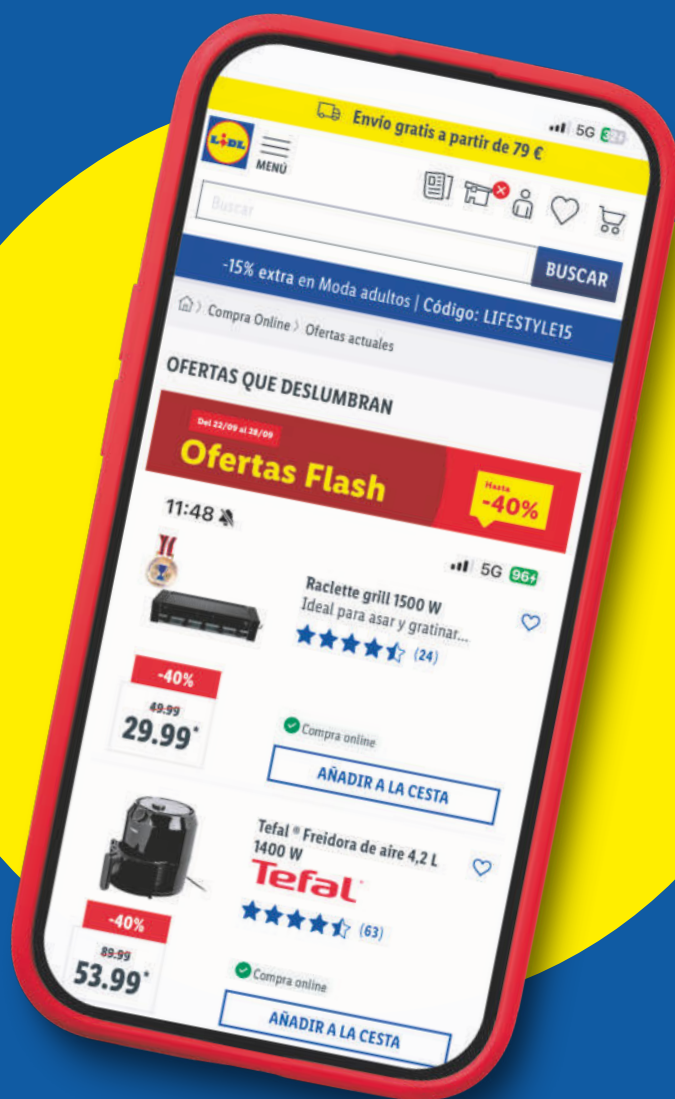

par **0.99**

Donde quieras y cuando quieras. Lidl.es **vale la pena.**

Devolución gratuita

Servicio de financiación

**Y también
la semana que viene...**

 CRIVIT

**¡Entra en el folleto digital
y descubre las próximas ofertas!**