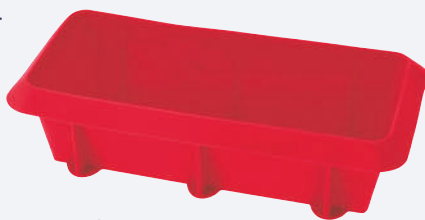

SILVERCREST
Molde de silicona

No es necesario engrasar el molde.
No absorbe olores ni sabores.
4 modelos.

ud **2.79**

Bizcochos plum cake
Medidas: aprox. 26,8 x 12,5 x 7 cm