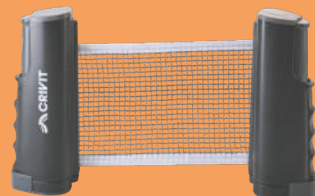

19.99

Y en tid.es

CRIVIT
Set de ping pong /
Red de ping pong

2 modelos.

Set de ping pong

2 raquetas y 3 pelotas
de 3 estrellas.
Nivel de fuerza
de la esponja: medio.

Red de ping pong

Para mesas de entre 0,5 cm
y 5 cm de grosor y
máx. 160 cm de ancho.