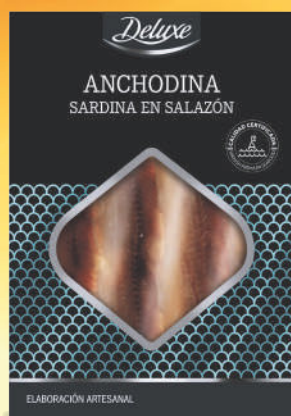

Por tiempo limitado

Deluxe  
Lomo de salmón ahumado

De Noruega.  
150 g  
39,93 €/kg

ud **5.99**

Deluxe  
Salmón ahumado noruego con pistacho

100 g  
49,90 €/kg

ud **4.99**

Deluxe  
Anchodina