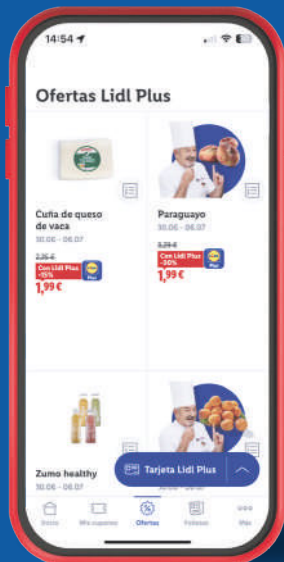

El litro sale a  
1,32 € / 1,16 €

Formil  
Detergente líquido  
Marsella  
5l  
1,32 €/l / 1,16 €/l

-12% 6.59

ud **5.79**

Desde el lunes 30/3 hasta el 5/4

# Ahorrar más con Lidl Plus vale la pena.

Escanea la App Lidl Plus cada vez que compres y automáticamente recibirás tus descuentos.

¡Descárgate la App Lidl Plus!

**-15%**  
En chocolates  
Fin Carré

Fin Carré  
Chocolates  
6 variedades.