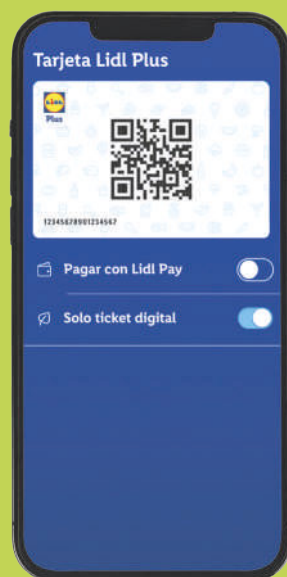

**-7%**  
dto. en  
carburante

**1**

Abre tu App Lidl Plus,  
entra en Beneficios  
y **selecciona el  
descuento Galp.**

**2**

Pulsa en "Conseguir  
oferta" y **copia tu  
código promocional.**

**3**

Ve a la App de Mundo  
Galp y pega el  
código en "**Activa tu  
beneficio.**"

# ¡Activa la opción de Solo ticket digital!

Accede a tu tarjeta LIDL PLUS a través de la app

Selecciona la opción **SOLO TICKET DIGITAL** (solo lo harás una vez)