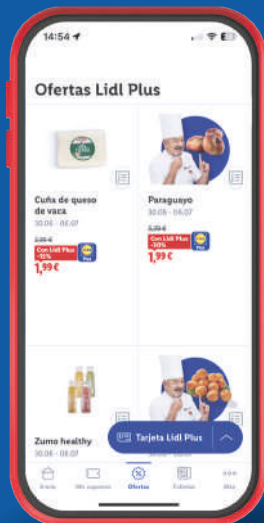

MÁS BARATO

5.99 6.65

pack

Desde el lunes 23/3 hasta el 29/3

Ahorrar más con Lidl Plus vale la pena.

Escanea la App Lidl Plus cada vez que compres y automáticamente recibirás tus descuentos

¡Descárgate la App Lidl Plus!