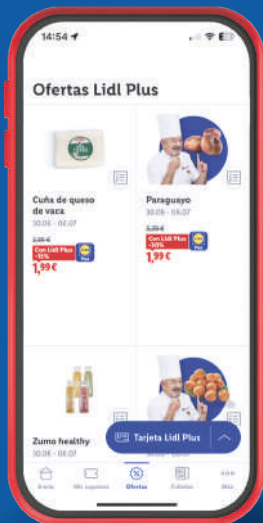

Desde el lunes 23/3 hasta el 29/3

Ahorrar más con Lidl Plus vale la pena.

Escanea la App Lidl Plus cada vez que compres y automáticamente recibirás tus descuentos

¡Descárgate la App Lidl Plus!