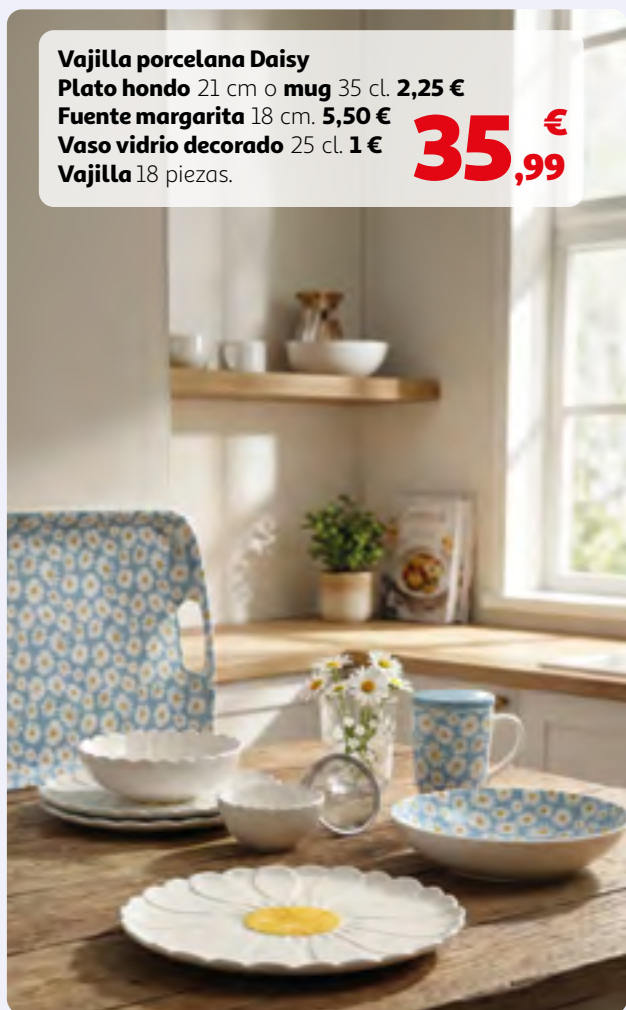

3,50 €

Vajilla porcelana Daisy

Plato hondo 21 cm o mug 35 cl. **2,25 €**

Fuente margarita 18 cm. **5,50 €**

Vaso vidrio decorado 25 cl. **1 €**

Vajilla 18 piezas.

35,99 €

Serie Vichy

Plato llano porcelana 27 cm. **2,99 €**

Hondo 21 cm. **2,25 €**

Postre 20 cm. **1,75 €**

Mantel resinado 140 x 140 cm. **8,99 €**

Vajilla porcelana mod. Vichy

color azul o verde, 18 piezas.

36,99 €

La vida al Aire Libre