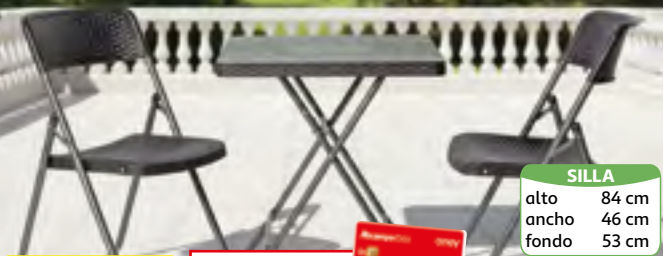

alto 36 cm
ancho 38 cm
fondo 38 cm

60,51 €/mes^(*)

en 10 meses con intereses

TIN 21,70% TAE 23,99% (2)

Importe total adeudado: 605,07 €

Conjunto de balcón plegable Modelo NAPOLI

Estructura de acero. Compuesto por: 2 sillas plegables y 1 mesa plegable.