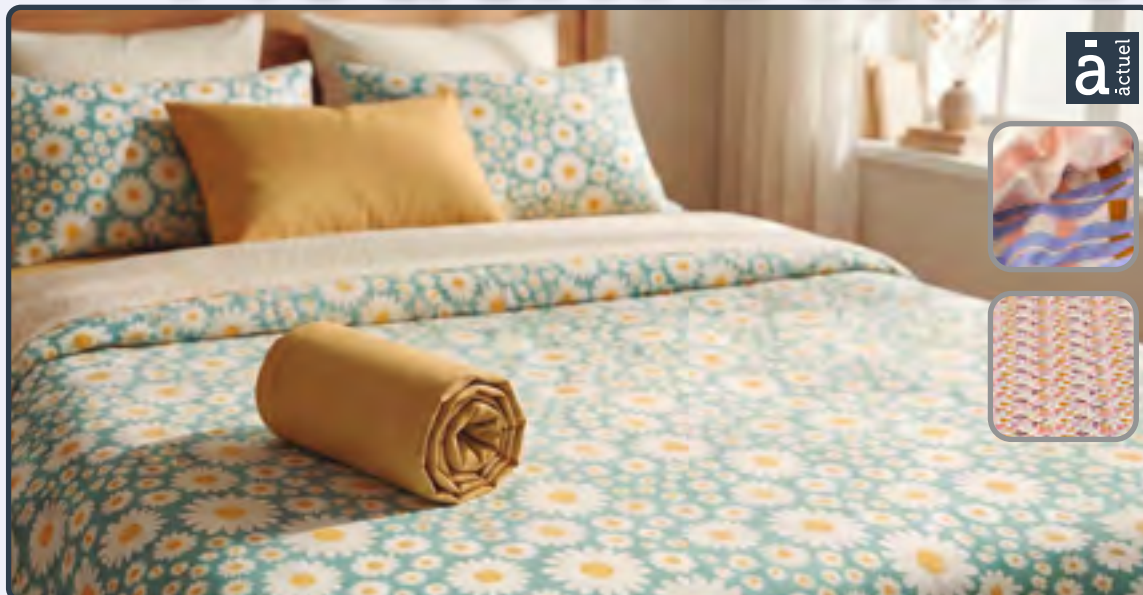

Colección Modern Blossom

à
actual

JUEGO DE SÁBANAS O FUNDA NÓRDICA MICROFIBRA RECICLADA

Cama 90 cm.

9,99 €

Bajera microfibra reciclada

Cama 90 cm **3,99€**

*Disponible en otras medidas y precios.