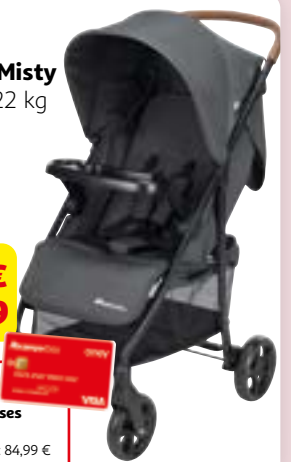

84,99 €

28,33 €/mes^(*)
en 3 meses sin intereses
TIN 0% TAE 0% (1)
Importe total adeudado: 84,99 €

nurse

**Silla
de paseo
Compacta**
Hasta 22 kg.