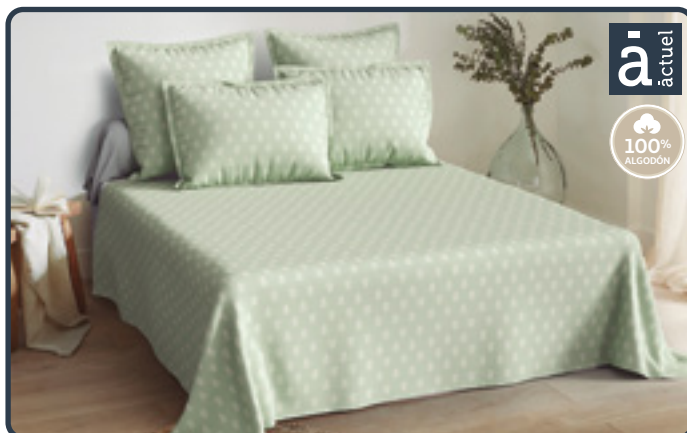

Para cama de 90 cm. **7,99 €**

*Disponible en otras medidas y precios.

16,99 €

à actual

100% ALGODÓN

Juego de sábanas cotton Gauce

Para cama de 90 cm.

29,99 €