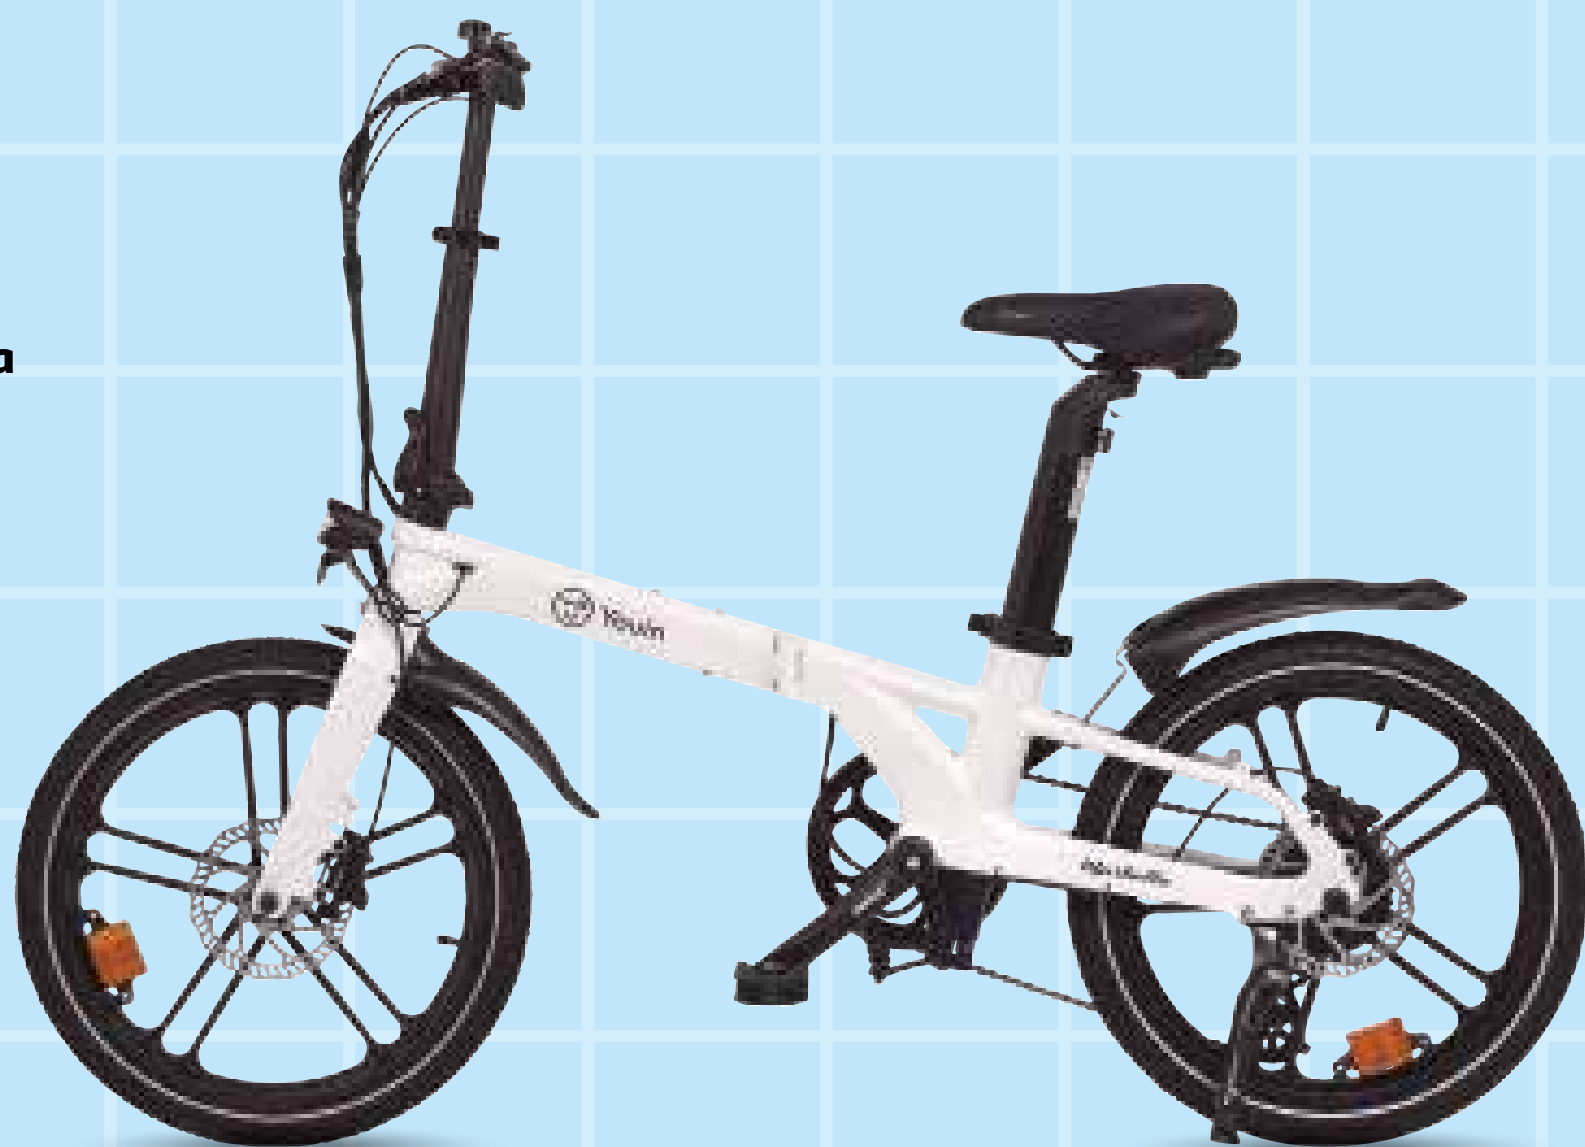

250W

RUEDAS
20X4"

AUTONOMÍA
HASTA
45 km

BICICLETA ELÉCTRICA FAT
PLEGABLE PORTO
YOUIN

999€

110,10 €/mes^(*)

en 10 meses con intereses

TIN 21,70% TAE 23,99% (2)

Importe total adeudado: 1.101,03 €

250W

RUEDAS
20"

AUTONOMÍA
40 km

Bicicleta eléctrica plegable Marbella
YOUNG

Colores azul, crema y rojo.

*Colores sujetos a disponibilidad.

1049€

115,61 €/mes^(*)

en 10 meses con intereses

TIN 21,70% TAE 23,99% (2)

Importe total adeudado: 1.156,13 €

500W

RUEDAS
10"

AUTONOMÍA
25 km

POTENCIA
MÁXIMA
2000W

DOBLE
MOTOR

RUEDAS
10"
TUBELESS

AUTONOMÍA
50 km

OLSSON-
and Brothers

Patinete eléctrico
Mamba X-Trme Dual

Freno de disco dual + freno eléctrico.

Suspensión triple delantera y
doble amortiguación trasera.

mi

Patinete
Mi electric scooter
4 Lite Gen2

199,99€

66,66 €/mes^(*)

en 3 meses sin intereses

TIN 0% TAE 0% (1)

Importe total adeudado: 199,99 €

649€

71,53 €/mes^(*)

en 10 meses con intereses

TIN 21,70% TAE 23,99% (2)

Importe total adeudado: 715,28 €

(1) Consulta condiciones de financiación en contraportada.