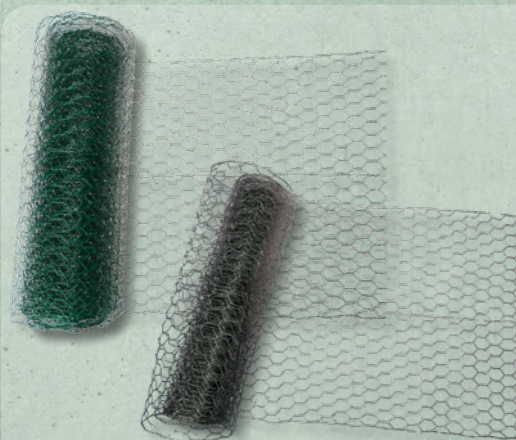

8,99

GARDENLINE®
Saco plegable para jardín
Unidad / Pack

2,99

GARDENLINE®
Regadera
10 L.
Boquilla ancha.
100% plástico reciclado.
Unidad

7,99

GARDENLINE®
Malla para jardín
De metal.
Permeable al aire, la humedad y la luz.
Resistente a la corrosión y la intemperie.
Unidad

6,99

WORKZONE®
Termómetro exterior / De piscina
Unidad

1,99

Desde el sáb. 4/4

HOME CREATION®
Mosquitera para puertas

De fácil montaje y recortable.
Placa de fijación de 2 x 50 cm.
4 láminas verticales de 28,5 x 220 cm.
Aptas para puertas hasta un máximo de 100 x 220 cm.
Cintas adherentes incluidas.
Unidad