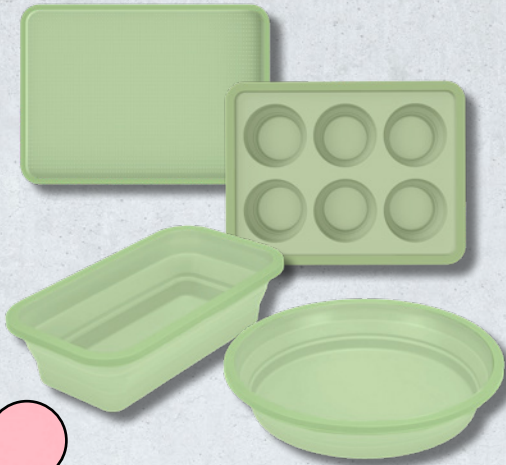

Desde el miérc. 18/3

CROFTON®
Molde para horno
De silicona.
Unidad

5,99