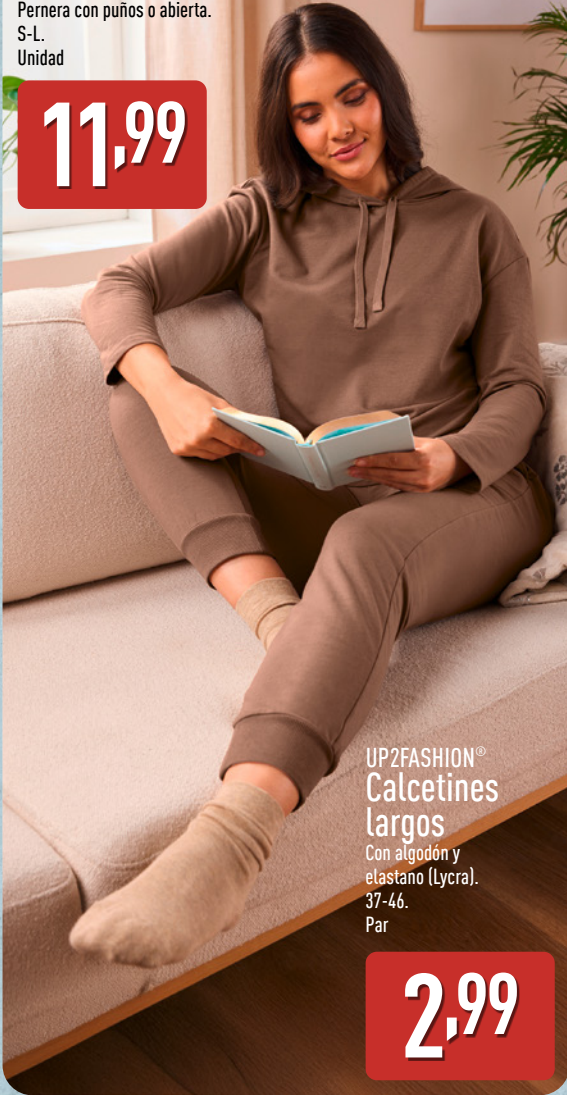

Desde el miérc. 11/3

UP2FASHION®
Chándal

Con algodón.
Sudadera con capucha, cuello redondo o tipo bomber.
Pantalón con bolsillos laterales y cintura elástica.
Pernera con puños o abierta.
S-L.
Unidad

11,99

UP2FASHION®
Calcetines largos
Con algodón y elastano (Lycra).
37-46.
Par

2,99