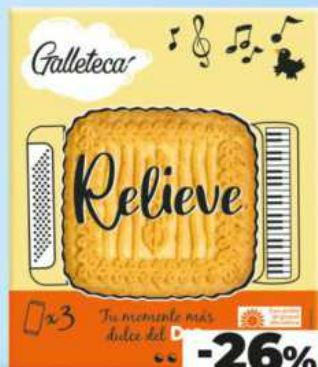

**Galletas de cacao rellenas**  
Dia Galleteca 220 g

**-25%** con Club Dio  
**1.39** €/kg  
PVP NO SOCIO 1,85€ / 12,33€/kg

**-25%** con Club Dio  
**1.99** €/kg  
PVP NO SOCIO 2,65€ / 13,25€/kg

**Chocolate negro 55% cacao con almendras**  
Dia Temptation  
200 g

**-26%** con Club Dio  
**1.25** €/kg  
PVP NO SOCIO 1,69€ / 2,30€/kg

**Galletas relieve**  
Dia Galleteca  
735 g

**Chocolate con leche y almendras**  
Dia Temptation  
150 g

**Chocolate negro postres 55% cacao**  
Dia Temptation  
200 g