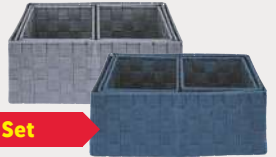

Estantería colgante
Incluye ganchos adecuados.
Medidas: aprox. 25 x 75 x 15 cm.
Capacidad: aprox. 10,6 l

Con Lidl Plus
-2€

ud **6.99** * ~~8.99~~

*Oferta válida del 13/2 al 15/2. Disponible solo en tienda.

Set

Cestas de ordenación
Medidas: aprox. 34,5 x 13 x 24 cm / 32,5 x 12,5 x 22 cm / 2 unidades de 20 x 12 x 15 cm.
Capacidad: aprox. 9,5 l / 7,8 l / 2 de 3,1 l

Y en lidl.es

CLEANmaxx

Aspiradora antiacaros

Elimina los ácaros con 3.000 vibraciones/min y los pulveriza por completo con 10 kPa y hasta 300 vatios. 240 V 60 Hz.

-57%

PRECIO RECOMENDADO
69.99

ud **29.99**

Aprox. 300 ml

Medidas: aprox. 34 x 23 x 11 cm