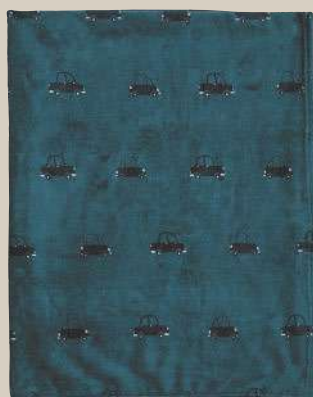

LIVARNO
Manta

Material: 100% poliéster.
2 modelos.