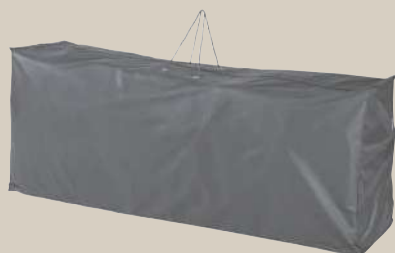

Repelente contra rayos UV, humedad y suciedad.
3 modelos.

ud **5.99**

Para cojines de exterior

Para 4 cojines de aprox. 120 x 48 cm.
Medidas: aprox. 125 x 32 x 50 cm

Para sombrilla
De hasta Ø 3 m.
Medidas: aprox.
196 x 27 / 55 / 50 cm