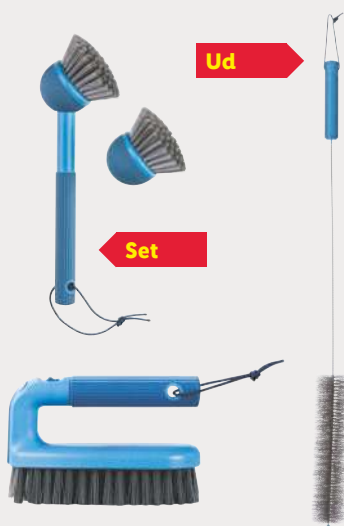

Medidas: aprox. 34 x 23 x 11 cm

W5
Cubo

2 modelos.

ud **2.99**

Aprox. 12 l

Máx. 12 kg

Desde el viernes 13/2

W5
Cepillos de limpieza
4 modelos.

1.49

Ud

Set

vileda
Recambio de mopa
Easy Wring & Clean

100% microfibra.
Apto para todo tipo
de suelos duros.

5.99

Y en lidL.es

SILVERCREST®
Limpiador
de vapor de mano