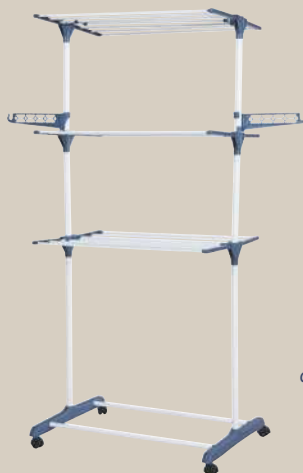

Desde el lunes 2/3

Y en lidL.es

**W5
Tendedero de torre**

2 soportes giratorios para hasta 12 perchas.
4 ruedas de rodamiento suave.

ud **19.99**

Máx. 12 kg

Longitud total de las varillas: aprox. 16 m.
Medidas: desplegado aprox. 74 x 59,5 x 155 cm

Medidas: aprox.
29 x 27 x 14 cm

Máx. 5 kg

Aprox. 10 l

**W5
Caja de ordenación /
Organizador**

4 modelos.

ud **2.79**

Organizador para cajón

16 compartimentos.
Medidas: aprox.
25,5 x 33 x 8,5 cm

Máx. 3 kg

Aprox. 85,7 l

Caja de ordenación bajo cama

Medidas: aprox. 57 x 48 x 33 cm

Máx. 3 kg

Caja de ordenación bajo cama

Medidas: aprox. 95 x 48 x 14 cm

88 l

Medidas: aprox.
74 x 36 x 33 cm

**W5
Bolsa de almacenaje**

Con cremallera de 2 direcciones.
2 modelos.

93 l

Medidas: aprox.
65 x 22 x 65 cm

**W5
Cesto para la colada**

2 modelos.

ud **5.99**

48 l

Máx. 20 kg

Medidas: aprox. 40,5 x 38,7 x 50,5 cm

ud

4.49