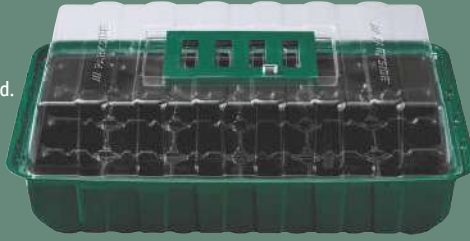

## PARKSIDE Maceta con plato

De plástico 100% reciclado. 2 modelos.

set **2.49**

20 cm

Desde el viernes 6/3

Y en lid.Les

**PARKSIDE**  
Set de semilleros con LED

Contiene 3 semilleros, 3 insertos, 3 tapas y 3 reguladores de ventilación con luces led. Número total de puestos para plantas: 72. Función de temporizador: 6 / 12 h. 2 modelos.

set **8.99**

Y en lid.Les

**PARKSIDE**  
Set de semilleros

Para semillas, brotes y esquejes. Set de 12 unidades compuesto por 4 semilleros, 4 insertos para macetas y 4 cubiertas transparentes.

set **4.99**