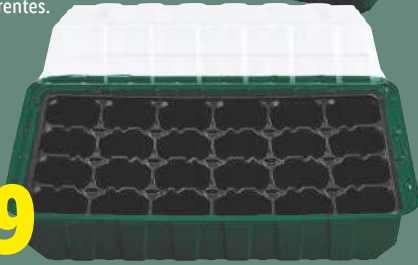

## PARKSIDE Maceta con plato

De plástico 100% reciclado. 2 modelos.

set **2.49**

20 cm

Desde el viernes 6/3

Y en lid.Les

**PARKSIDE**  
Set de semilleros con LED

Contiene 3 semilleros, 3 insertos, 3 tapas y 3 reguladores de ventilación con luces led. Número total de puestos para plantas: 72. Función de temporizador: 6 / 12 h. 2 modelos.

set **8.99**

Y en lid.Les

**PARKSIDE**  
Set de semilleros

Para semillas, brotes y esquejes. Set de 12 unidades compuesto por 4 semilleros, 4 insertos para macetas y 4 cubiertas transparentes.

set **4.99**