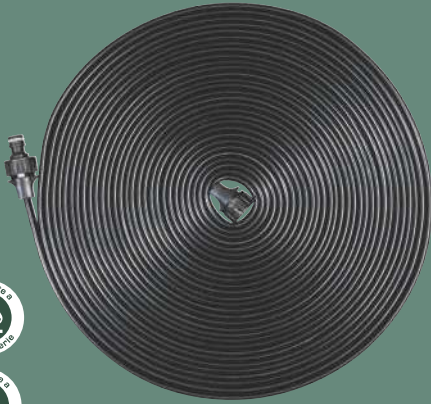

1 litro

Desde el viernes 6/3

Y en lidl.es

**PARKSIDE**  
Manguera exudante /  
microperforada

Se puede acortar  
a la medida deseada.  
2 modelos.

ud **9.99**

**Microperforada**  
Medidas: aprox. 20 m

**Exudante**  
Medidas: aprox. 15 m