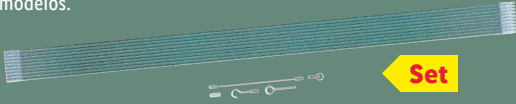

Desde el lunes 2/3

Y en lidl.es

PARKSIDE
Guía pasacables /
Set de herramientas
pasacables

2 modelos.

7.99

Set

Set de herramientas pasacables

15 piezas.

Para la instalación de cables en conductos rectos.

Carga de tracción en las piezas de conexión:
máx. 1.000 N