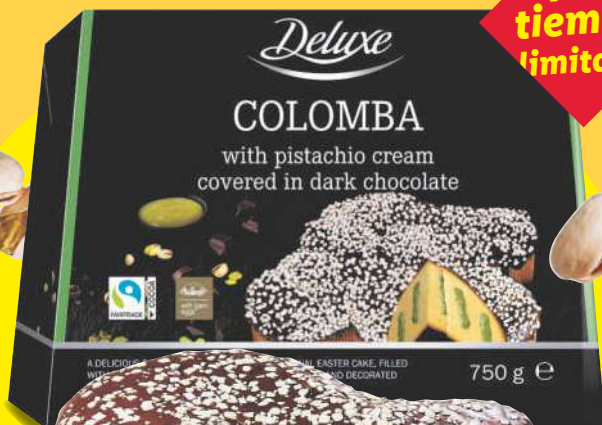

Desde el viernes 6/3

Deluxe

¿Un capricho con pistacho? Vale la pena.

Colomba de pistacho

Con mantequilla, rellena de crema de pistacho, recubierta de chocolate negro y decorada con chocolate blanco.

¡Saborea la tradición italiana más deliciosa de estos días tan especiales!

Deluxe
Colomba de Pascua
rellena de pistacho

750 g
13,32 €/kg

Por tiempo limitado

ud **9.99**