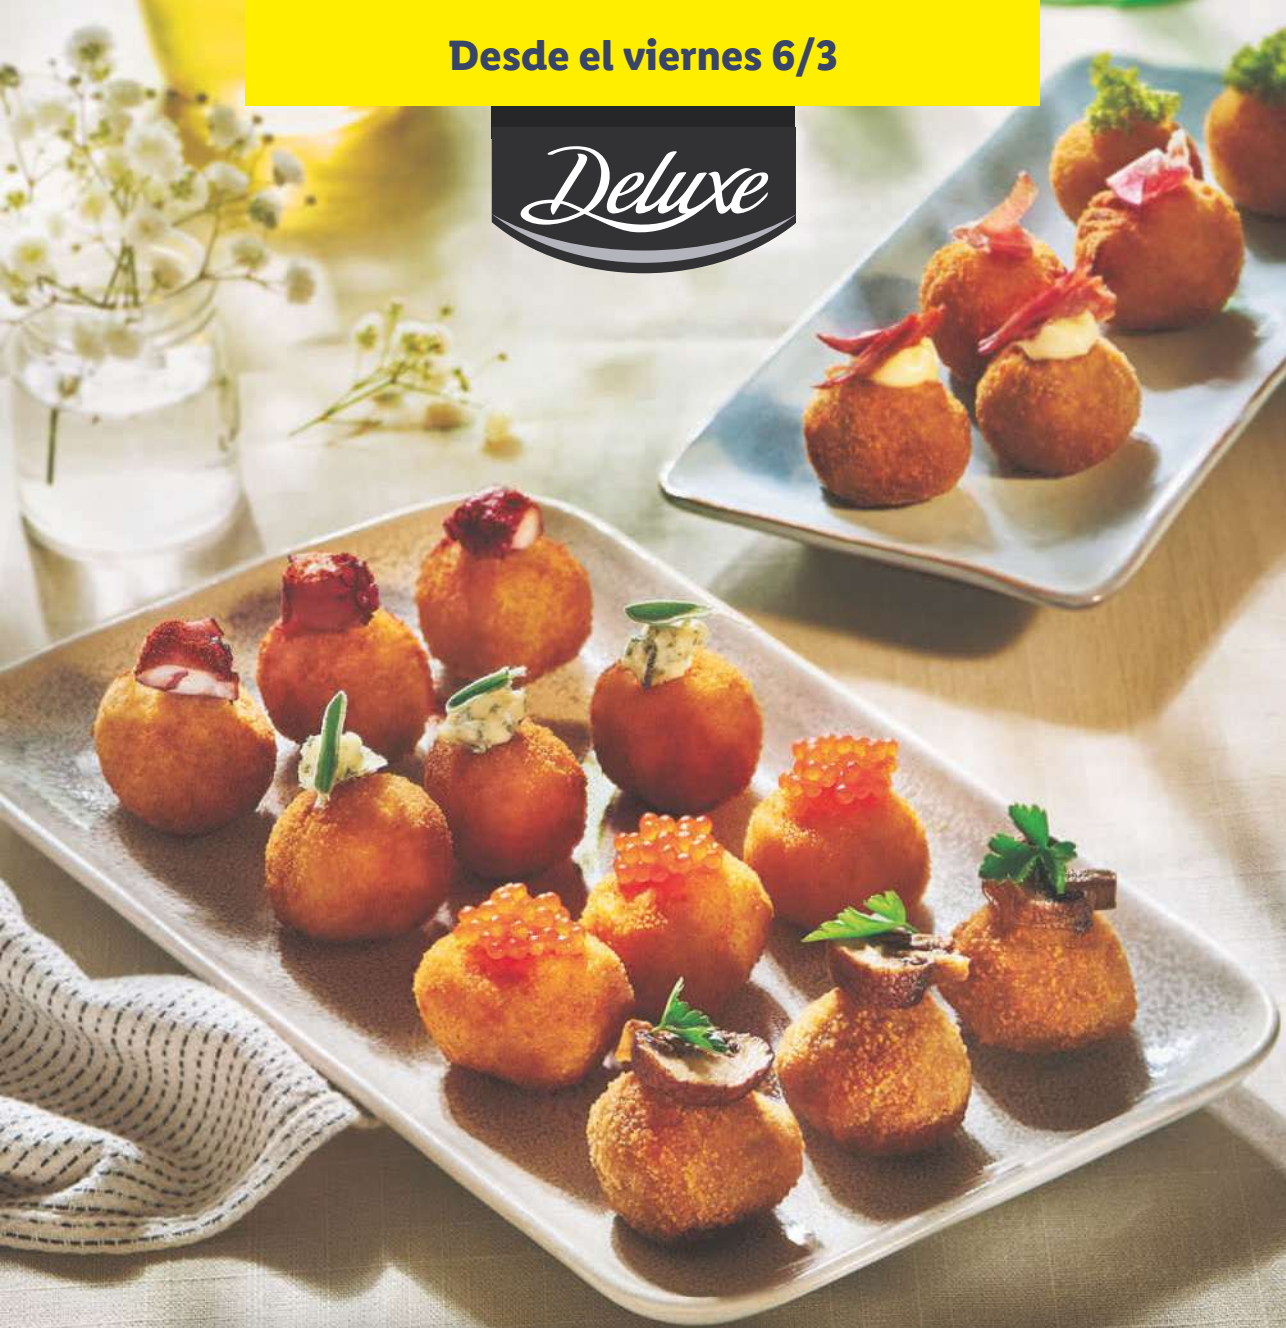

Deluxe Costilla vacuno con salsa barbacoa bourbon

430 g
16,26 €/kg

ud **6.99**

Desde el viernes 6/3

Deluxe

¡Combínalos como quieras!

Deluxe Caprichos ❄️

6 variedades: trufa y setas, carrillera de cerdo ibérico, huevos rotos con jamón ibérico, queso cabrales, rape y gamba o pulpo a la gallega.