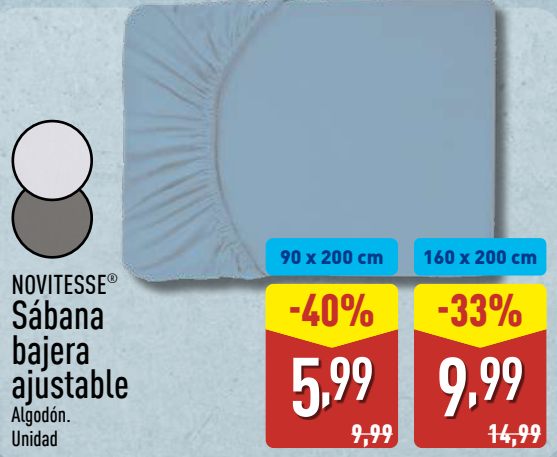

NOVITESSE®
Sábana bajera ajustable

Algodón.
Unidad

90 x 200 cm

160 x 200 cm

-40%

5,99

9,99

-33%

9,99

14,99