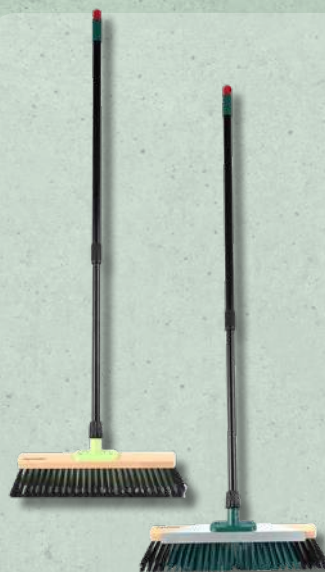

99,99

Con dos ruedas

GARDENLINE® Capazo flexible multiusos 40 l

De plástico flexible, muy robusto e impermeable. Carga máxima: 50 kg. Unidad

4,99

GARDENLINE® Escoba para exteriores

Mango telescópico extensible de 85 a 150 cm. Unidad