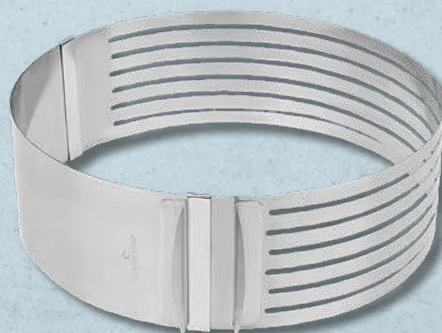

CROFTON®
Accesorios de repostería

De acero inoxidable.
Aro de corte para tartas.
Cuchillo para tartas.
Pala para tartas.
Unidad

3,99

Desde el 7 hasta el 10 de marzo de 2026.

* Precio recomendado por el proveedor para 2026.

QUÉ POCO CUESTA
COMPRAR BIEN