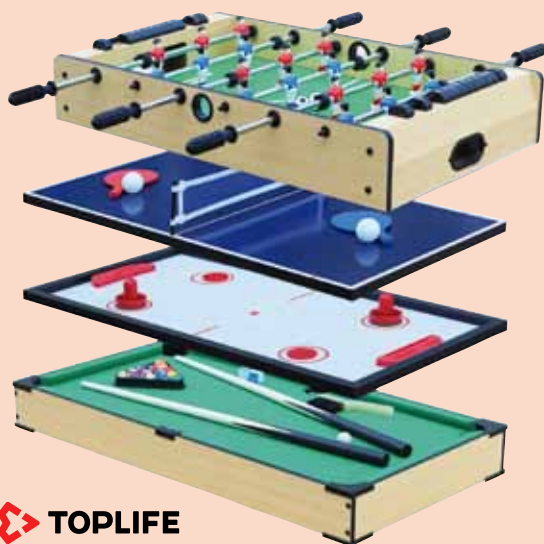

TOPLIFE

Mesa multijuego
4 en 1

~~79,90€~~

-25%

59,90€