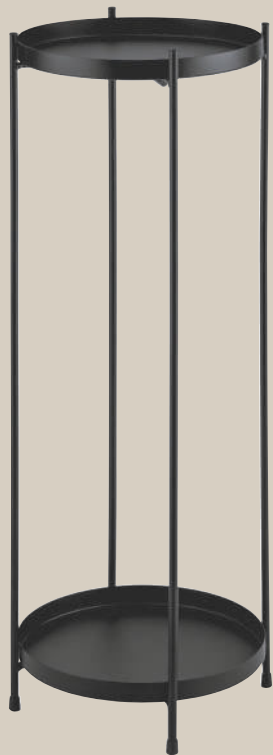

LIVARNO
Almohada

La cantidad de relleno puede adaptarse para conseguir la altura deseada.

ud **4.99**

Desde el viernes 6/2

Y en lidl.es

LIVARNO home Mesa auxiliar

De metal
con revestimiento
en polvo.
Desmontable.

ud **7.99**

Medidas: aprox. 25 x 65 cm

LIVARNO Vela perfumada

Con tapa y vaso de cristal.
Duración de la combustión:
aprox. 60 h.
2 modelos.

ud **3.99**

Medidas: aprox.
10 x 11,5 cm

Y en lidl.es

LIVARNO Despertador