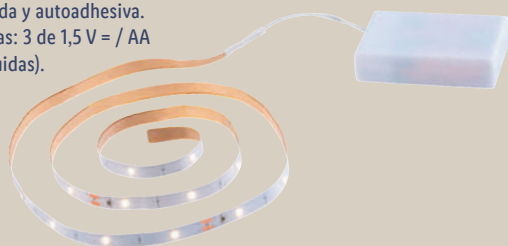

LIVARNO Cinta luminosa LED

30 LED con luz blanca neutra.
Se puede accionar a mano con el
interruptor de encendido y apagado.
Cinta luminosa de 1 m, acortable a la
medida deseada y autoadhesiva.
Pilas necesarias: 3 de 1,5 V = / AA
(LR6) (no incluidas).

pu **1.49**