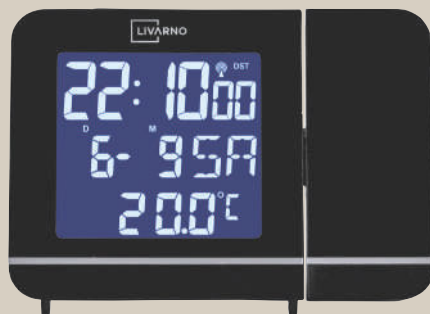

ud **7.99**

Medidas: aprox. 25 x 65 cm

LIVARNO Vela perfumada

Con tapa y vaso de cristal.
Duración de la combustión:
aprox. 60 h.
2 modelos.

ud **3.99**

Medidas: aprox.
10 x 11,5 cm

Y en lidl.es

LIVARNO Despertador

Con radio.
Proyecta la hora, alarma
o temperatura ambiente.
Pantalla con el día, mes y semana del año.
Proyector orientable.
2 alarmas.
2 modelos.

ud **9.99**

Y en lidl.es

LIVARNO Cinta luminosa LED

30 LED con luz blanca neutra.
Se puede accionar a mano con el
interruptor de encendido y apagado.
Cinta luminosa de 1 m, acortable a la
medida deseada y autoadhesiva.
Pilas necesarias: 3 de 1,5 V = / AA
(LR6) (no incluidas).