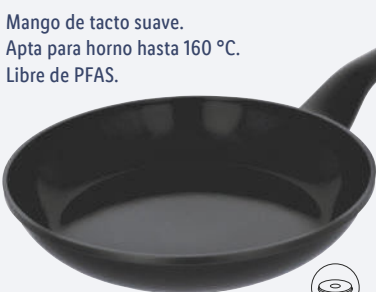

Aprox. Ø 29.3 cm

ud **4.99**

Y en lidl.es

SILVERCREST® Sartén de aluminio fundido

Mango de tacto suave.
Apta para horno hasta 160 °C.
Libre de PFAS.

ud **7.99**

5.7 mm

Ø 20 cm

Y en lidl.es

SILVERCREST® Sartén de aluminio fundido

Mango de tacto suave.
Apta para horno hasta 160 °C.
Libre de PFAS.

ud **9.99**

5.7 mm

Ø 24 cm

Y en lidl.es

SILVERCREST® Sartén de aluminio fundido

Mango de tacto suave.
Apta para horno hasta 160 °C.
Libre de PFAS.

ud **11.99**

5.7 mm

Ø 28 cm

Desde el viernes 6/2

130 W

Y en lidl.es

SILVERCREST® Envasadora al vacío