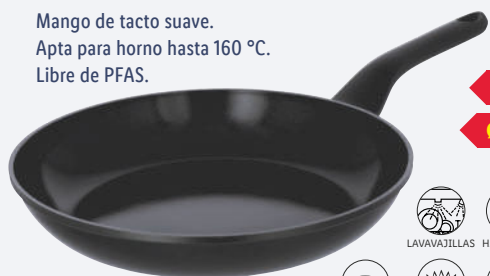

Aprox. Ø 29.3 cm

ud **4.99**

Y en lidl.es

SILVERCREST® Sartén de aluminio fundido

Mango de tacto suave.
Apta para horno hasta 160 °C.
Libre de PFAS.

ud **7.99**

5.7 mm

Ø 20 cm

Y en lidl.es

SILVERCREST® Sartén de aluminio fundido

Mango de tacto suave.
Apta para horno hasta 160 °C.
Libre de PFAS.

ud **9.99**

5.7 mm

Ø 24 cm

Y en lidl.es

SILVERCREST® Sartén de aluminio fundido

Mango de tacto suave.
Apta para horno hasta 160 °C.
Libre de PFAS.

ud **11.99**

5.7 mm

Ø 28 cm

Desde el viernes 6/2

130 W

Y en lidl.es

SILVERCREST® Envasadora al vacío