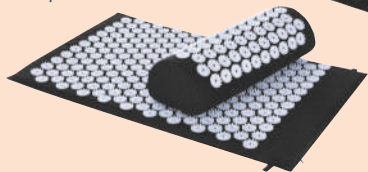

80 W

Desde el lunes 2/2

Y en lid.es

sensiplast® Esterilla de acupresión

Con efecto de masaje.
Activa la circulación sanguínea.
Funda extraíble.
2 modelos.

Medidas esterilla:
aprox. 66 x 41 cm

Medidas de la
almohada: aprox.
39 x 15 cm