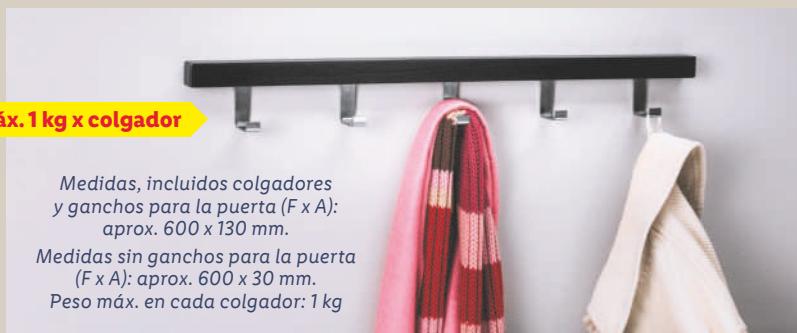

Máx. 1 kg x colgador

Medidas, incluidos colgadores y ganchos para la puerta (F x A):
aprox. 600 x 130 mm.

Medidas sin ganchos para la puerta (F x A): aprox. 600 x 30 mm.

Peso máx. en cada colgador: 1 kg

Medidas: aprox. 38 x 38 x 38 cm

Aprox. 39 l

Máx. 90 kg

Y en lidl.es