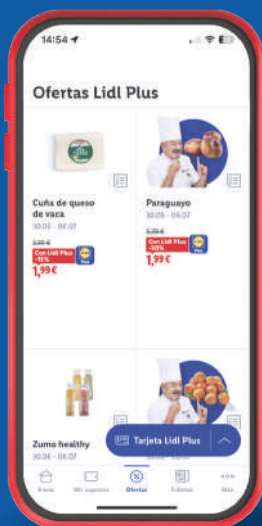

-27% 5.23
 ud **3.79**

Alesto
Mix frutos secos
 2 variedades: frutas
 o arándanos.
 200 g
 17,45 €/kg

ud **3.49**

Alesto
Dátil sin hueso
 Deshidratado.
 200 g
 5,95 €/kg

ud **1.19**

Desde el lunes 2/2 hasta el 8/2

Ahorrar más con Lidl Plus vale la pena.

Escanea la App Lidl Plus cada vez que compres y automáticamente recibirás tus descuentos

¡Descárgate la App Lidl Plus!

Belloram

Cápsulas de café*

7 variedades: Ristretto, Gold Lungo, Viola, Cremoso, Espresso intenso, Forte Lungo, Viola espresso descafeinado. 110 g / 112 g / 114 g / 116 g 34,09 €/kg / 28,91 €/kg