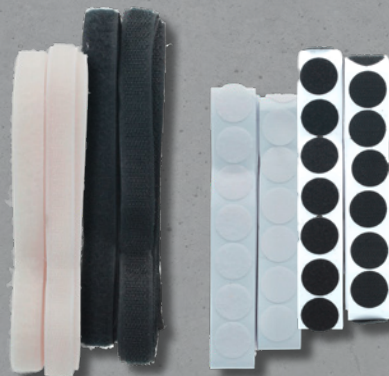

HOME CREATION®
Cintas / Pegatinas
de fieltro autoadherente
Unidad

1,49