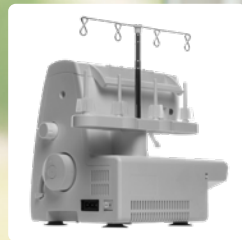

PACK DE 4/20

4,99

Desde el sáb. 31/1

MODELO  
S0105

SINGER®  
Máquina de coser  
overlock  
Brazo libre: cose dobladillos  
y puños con facilidad.  
Unidad

-53%

219

PVPR 469,00\*