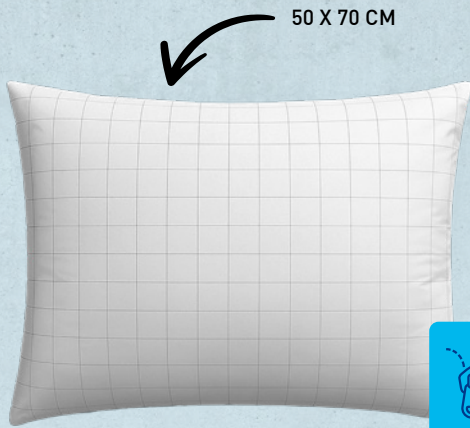

140-160 X 200 CM

**NOVITESSE®**  
**Sábana bajera**  
 Algodón.  
 Unidad

**7,99**

Apta para suelo radiante

160 X 220 CM

**HOME CREATION®**  
**Alfombra**  
 Unidad

**29,99**

Desde el miérc. 28/1