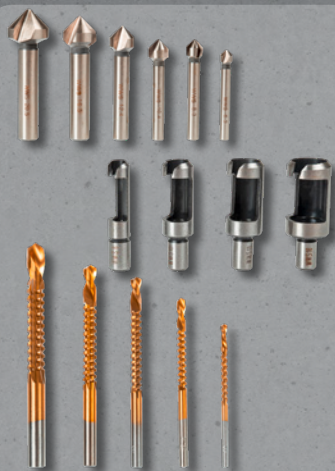

29,99

WORKZONE® Juego de puntas y vasos

Incluye práctico maletín de almacenaje.
Set

14,99

FERREX® Brocas especiales

Set

5,99

FERREX® Juego de brocas perforadoras