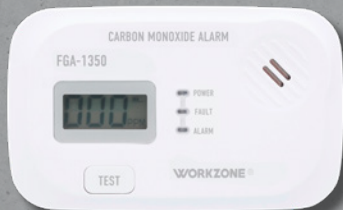

Recargable.
Base magnética.
3 niveles de intensidad: 40/150/400 lm.
Unidad

9,99

WORKZONE®
Detector de monóxido de carbono

Vida útil de 10 años con indicador de nivel de batería.
Alarma ajustable hasta 85 dB.
Recomendado para habitaciones de 20-40 m².
Unidad