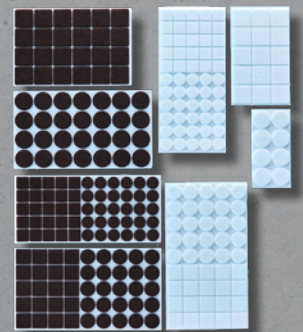

WORKZONE®
Protectores de fieltro
Set

2,99