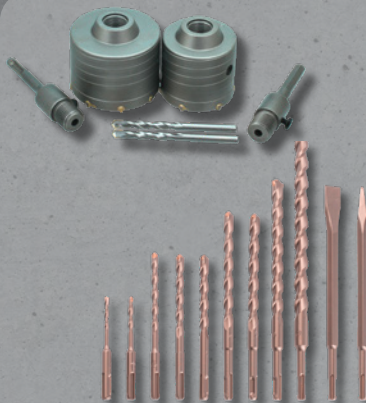

29,99

WORKZONE® Juego de puntas y vasos

Incluye práctico maletín de almacenaje.
Set

14,99

FERREX® Brocas especiales

Set

5,99

FERREX® Juego de brocas perforadoras