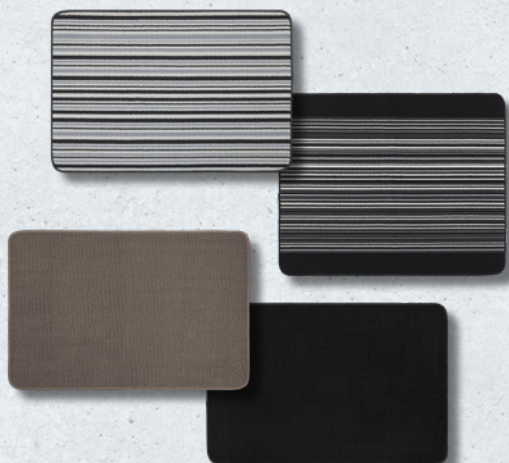

Desde el miérc. 21/1

NOVITESSE®
Alfombra de baño
60 x 100 cm.
Unidad

7,99

HOME CREATION®
Felpudo lavable
Parte inferior antideslizante.
60 x 90 cm.
Unidad

5,99

HOME CREATION®
Escobilla
para el baño
De polipropileno.
Unidad / Pack